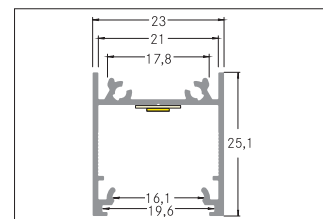

Anbauprofil

Artikel-Nr. 53603070

Anbauprofil, weiß. Zur optimalen Befestigung des Profiles eignen sich die Halter 53003000 53006000. Zur Verbindung von zwei Profilen ist der Verbinder 53007000 optimal geeignet. In Verbindung mit den Profilabdeckungen 53402000 53402070 53402080 53432070 kann sowohl ein zusätzlicher mechanischer Schutz als auch eine optimale Lichtverteilung erreicht werden. Das zugehörige Endkappen-Set steht unter 53057070 zur Verfügung. Zusätzlich kann mit dem Eckerbinder 53059070 mühelos ein 90°-Winkel realisiert werden. Montageart: Anbauprofil, Material: Aluminium, Abmessung Profil: L: 2.000 mm x B: 23 mm x H: 25,1 mm.

Artikel-Nr. 53603070
Stand: 06.12.2021 16:19

| | |
|----------|-----------|
| Farbe | weiß |
| Länge | 2.000 mm |
| Material | Aluminium |

| | |
|------------|----------|
| Länge | 2.000 mm |
| Breite | 23 mm |
| Aufbauhöhe | 25,1 mm |