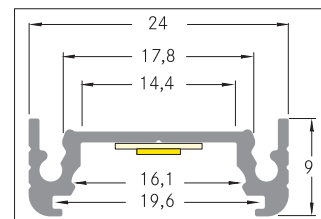

Anbauprofil

Artikel-Nr. 53602070

Anbauprofil, weiß. Zur optimalen Befestigung des Profiles eignen sich die Halter 53003000. Zur Verbindung von zwei Profilen ist der Verbinder 53004000 optimal geeignet. In Verbindung mit den Profilabdeckungen 53402000 53402070 53402080 kann sowohl ein zusätzlicher mechanischer Schutz als auch eine optimale Lichtverteilung erreicht werden. Das zugehörige Endkappen-Set steht unter 53114070 zur Verfügung. Zusätzlich kann mit dem Eckerbinder 53055070 mühelos ein 90°-Winkel realisiert werden. Montageart: Anbauprofil, Material: Aluminium, Abmessung Profil: L: 2.000 mm x B: 24 mm x H: 9 mm.

Artikel-Nr. 53602070
Stand: 06.12.2021 18:38

Farbe	weiß
Länge	2.000 mm
Endkappen_Profil	
Material	Aluminium

Länge	2.000 mm
Breite	24 mm
Aufbauhöhe	9 mm