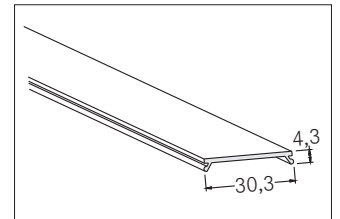

Abdeckungen

Artikel-Nr. 53404000

Abdeckungen , transparent. Material: Kunststoff, Abmessung Profil: L: 2.000 mm x B: 30,3 mm x H: 4,3 mm.

Artikel-Nr.	53404000
Stand:	06.12.2021 14:19

Farbe	weiß
Länge	2.000 mm
Material	Kunststoff

Länge	2.000 mm
Breite	30,3 mm
Aufbauhöhe	4,3 mm