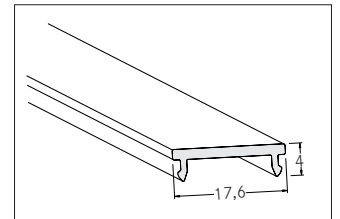

Abdeckungen: PMMA

Artikel-Nr. 53402070

Abdeckungen: PMMA, opal. Material: Kunststoff, Abmessung Profil: L: 2.000 mm x B: 17,6 mm x H: 4 mm.

Artikel-Nr.	53402070
Stand:	06.12.2021 19:23

Farbe	weiß
Länge	2.000 mm
Material	Kunststoff

Länge	2.000 mm
Breite	17,6 mm
Aufbauhöhe	4 mm