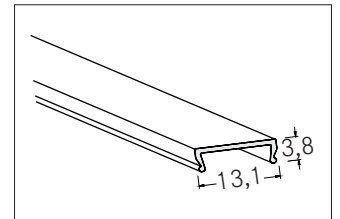

Klick-Abdeckungen: PMMA

Artikel-Nr. 53400000

Klick-Abdeckungen: PMMA, transparent. Material: Kunststoff, Abmessung Profil: L: 2.000 mm x B: 13,1 mm x H: 3,8 mm.

Artikel-Nr.	53400000
Stand:	06.12.2021 18:12

Farbe	klar
Länge	2.000 mm
Material	Kunststoff

Länge	2.000 mm
Breite	13,1 mm
Aufbauhöhe	3,8 mm