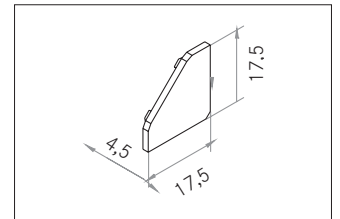

Endkappen-Set

Artikel-Nr. 53085260

Endkappen-Set, aluminium. Material: Kunststoff, Abmessung Profil: L: mm x B: 17,5 mm x H: 17,5 mm.

Artikel-Nr. 53085260
Stand: 06.12.2021 13:49

Farbe	silber
Material	Kunststoff

Breite	17,5 mm
Aufbauhöhe	17,5 mm