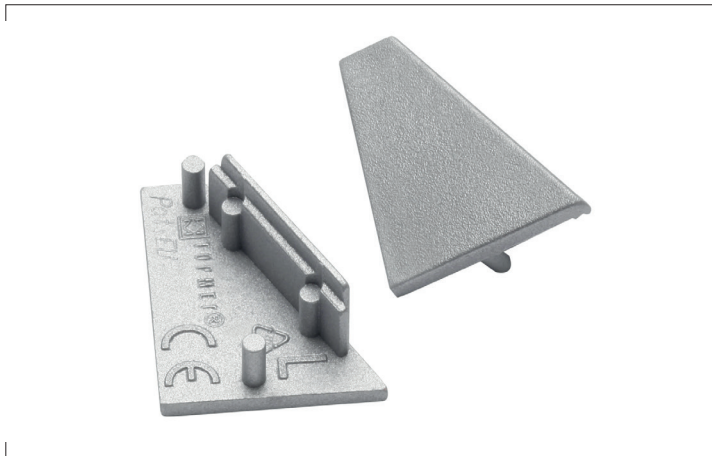

Endkappen-Set zu 53402...

Artikel-Nr. 53073080

Endkappen-Set zu 53402. schwarz. Material: Kunststoff, Abmessung Profil: L: mm x B: 24 mm x H: 19,4 mm.

Artikel-Nr.	53073080
Stand:	06.12.2021 14:12

Farbe	schwarz
Material	Kunststoff

Breite	24 mm
Aufbauhöhe	19,4 mm