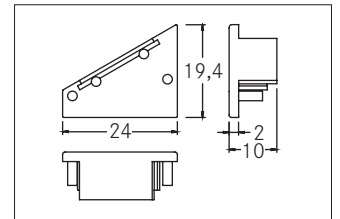

Endkappen-Set zu 53402...

Artikel-Nr. 53073080

Endkappen-Set zu 53402. schwarz. Material: Kunststoff, Abmessung Profil: L: mm x B: 24 mm x H: 19,4 mm.

Artikel-Nr.	53073080
Stand:	06.12.2021 14:12

Farbe	schwarz
Material	Kunststoff

Breite	24 mm
Aufbauhöhe	19,4 mm