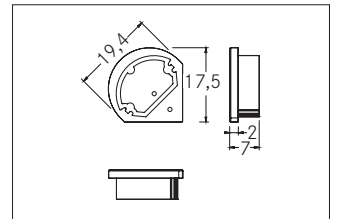

Endkappen-Set

Artikel-Nr. 53072260

Endkappen-Set, silber. Material: Kunststoff, Abmessung Profil: L: mm x B: 19,4 mm x H: 17,5 mm.

Artikel-Nr.	53072260
Stand:	06.12.2021 13:51

Farbe	silber	Breite	19,4 mm
Material	Kunststoff	Aufbauhöhe	17,5 mm