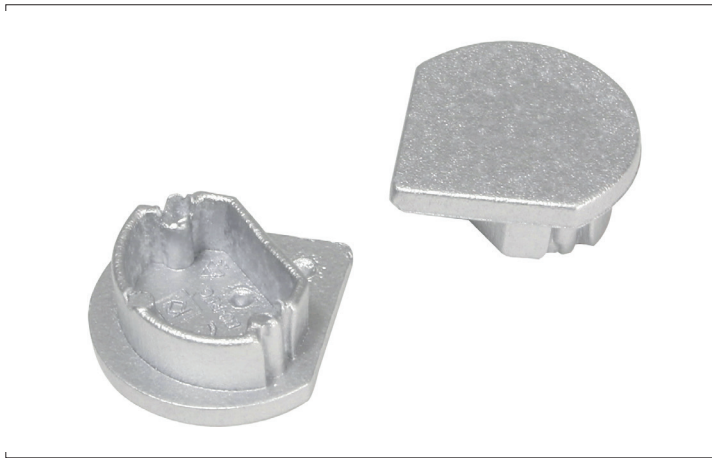

Endkappen-Set

Artikel-Nr. 53072260

Endkappen-Set, silber. Material: Kunststoff, Abmessung Profil: L: mm x B: 19,4 mm x H: 17,5 mm.

Artikel-Nr.	53072260
Stand:	06.12.2021 13:51

Farbe	silber	Breite	19,4 mm
Material	Kunststoff	Aufbauhöhe	17,5 mm