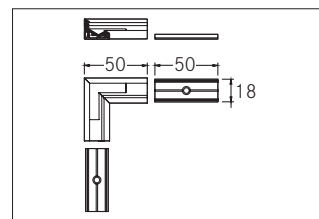

## Verbindungsstück 90°

**Artikel-Nr. 53071260**

Verbindungsstück 90°, alu eloxiert. Material: Aluminium, Abmessung Profil: L: 50 mm x B: 50 mm x H: mm.

<b>Artikel-Nr.</b>	<b>53071260</b>
<b>Stand:</b>	06.12.2021 14:49

Farbe	silber	Länge	50 mm
Länge	50 mm	Breite	50 mm
Material	Aluminium		