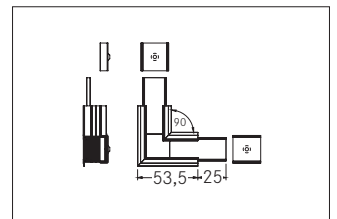

Verbindungsstück 90°  
**Artikel-Nr. 53069260**

Verbindungsstück 90°, alu eloxiert. Material: Aluminium, Abmessung Profil: L: 53,5 mm x B: 53,5 mm x H: mm.

<b>Artikel-Nr.</b>	<b>53069260</b>
<b>Stand:</b>	06.12.2021 14:35

Farbe	silber	Länge	53,5 mm
Länge	53,5 mm	Breite	53,5 mm
Material	Aluminium		