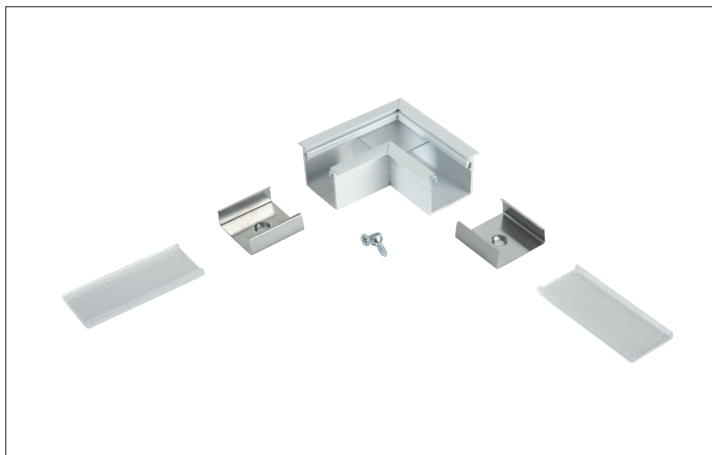

Verbindungsstück 90°  
**Artikel-Nr. 53069260**

Verbindungsstück 90°, alu eloxiert. Material: Aluminium, Abmessung Profil: L: 53,5 mm x B: 53,5 mm x H: mm.

<b>Artikel-Nr.</b>	<b>53069260</b>
<b>Stand:</b>	06.12.2021 14:35

Farbe	silber	Länge	53,5 mm
Länge	53,5 mm	Breite	53,5 mm
Material	Aluminium		