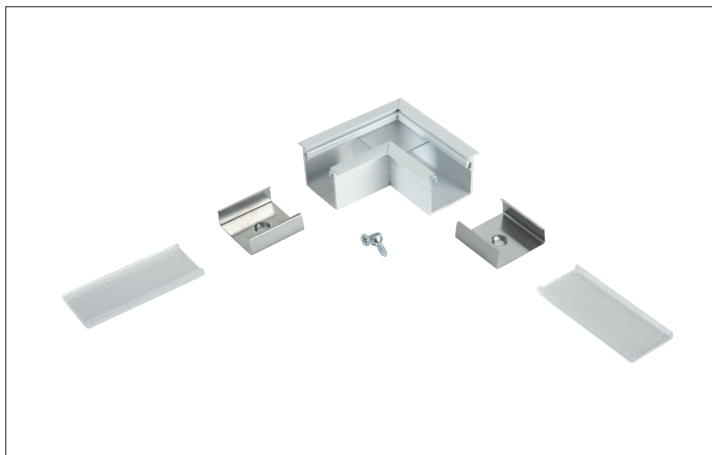

Verbindungsstück 90°
Artikel-Nr. 53069070

Verbindungsstück 90°, weiß. Material: Aluminium, Abmessung Profil: L: 53,5 mm x B: 53,5 mm x H: mm.

Artikel-Nr.	53069070
Stand:	06.12.2021 14:51

Farbe	weiß	Länge	53,5 mm
Länge	53,5 mm	Breite	53,5 mm
Material	Aluminium		