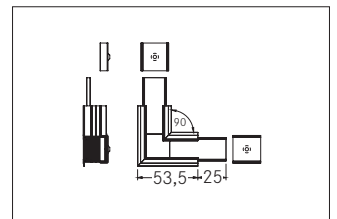

Verbindungsstück 90°
Artikel-Nr. 53069070

Verbindungsstück 90°, weiß. Material: Aluminium, Abmessung Profil: L: 53,5 mm x B: 53,5 mm x H: mm.

Artikel-Nr.	53069070
Stand:	06.12.2021 14:51

Farbe	weiß	Länge	53,5 mm
Länge	53,5 mm	Breite	53,5 mm
Material	Aluminium		