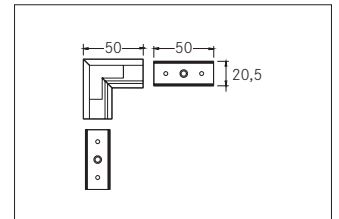

Verbindungsstück 90°  
**Artikel-Nr. 53065260**

Verbindungsstück 90°, alu eloxiert. Material: Aluminium, Abmessung Profil: L: 50 mm x B: 50 mm x H: mm.

<b>Artikel-Nr.</b>	<b>53065260</b>
<b>Stand:</b>	06.12.2021 13:30

Farbe	silber	Länge	50 mm
Länge	50 mm	Breite	50 mm
Material	Aluminium		