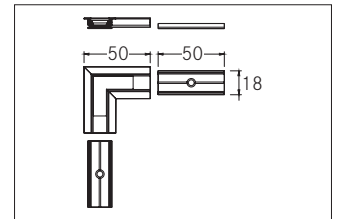

Verbindungsstück 90°
Artikel-Nr. 53061260

Verbindungsstück 90°, alu eloxiert. Material: Aluminium, Abmessung Profil: L: 50 mm x B: 50 mm x H: mm.

Artikel-Nr.	53061260
Stand:	06.12.2021 14:47

Farbe	aluminium	Länge	50 mm
Länge	50 mm	Breite	50 mm
Material	Aluminium		