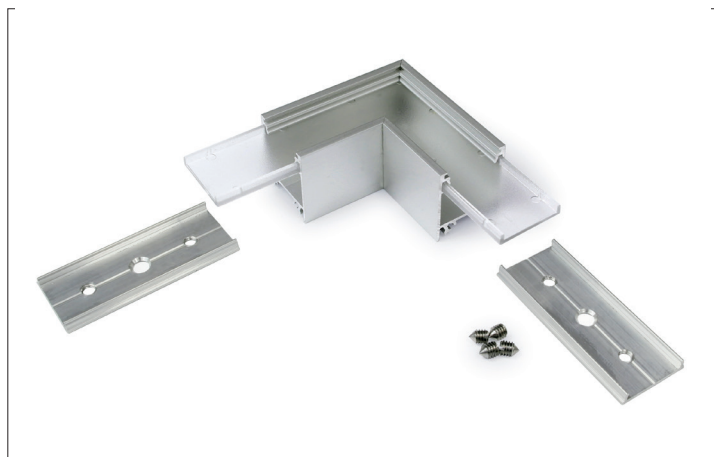

Verbindungsstück 90°

Artikel-Nr. 53059070

Verbindungsstück 90°, weiß. Zusätzlich kann mit dem Eckerbinder 53603070 mühelos ein 90°-Winkel realisiert werden. Material: Aluminium, Abmessung Profil: L: 50 mm x B: 50 mm x H: mm.

Artikel-Nr.	53059070
Stand:	06.12.2021 14:23

Farbe	weiß
Länge	50 mm
Material	Aluminium

Länge	50 mm
Breite	50 mm