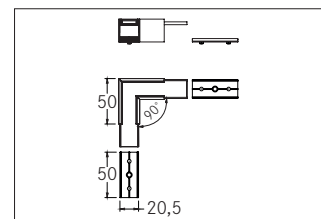

Verbindungsstück 90°

Artikel-Nr. 53059070

Verbindungsstück 90°, weiß. Zusätzlich kann mit dem Eckerbinder 53603070 mühelos ein 90°-Winkel realisiert werden. Material: Aluminium, Abmessung Profil: L: 50 mm x B: 50 mm x H: mm.

Artikel-Nr.	53059070
Stand:	06.12.2021 14:23

Farbe	weiß
Länge	50 mm
Material	Aluminium

Länge	50 mm
Breite	50 mm