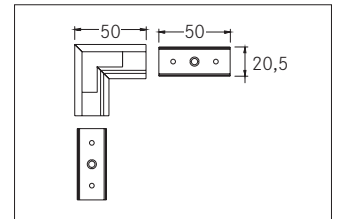

Verbindungsstück 90°

Artikel-Nr. 53055080

Verbindungsstück 90°, schwarz eloxiert. Zusätzlich kann mit dem Eckerbinder 53602080 mühelos ein 90°-Winkel realisiert werden. Material: Aluminium, Abmessung Profil: L: 50 mm x B: 50 mm x H: mm.

Artikel-Nr.	53055080
Stand:	06.12.2021 14:16

Farbe	schwarz
Länge	50 mm
Material	Aluminium

Länge	50 mm
Breite	50 mm