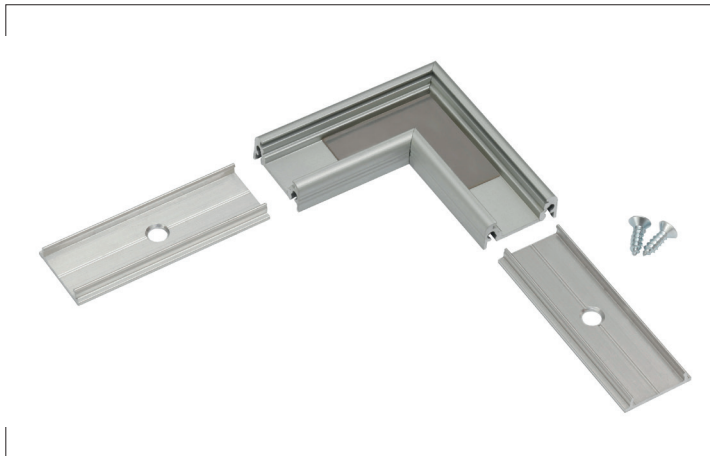

Verbindungsstück 90°

Artikel-Nr. 53055080

Verbindungsstück 90°, schwarz eloxiert. Zusätzlich kann mit dem Eckerbinder 53602080 mühelos ein 90°-Winkel realisiert werden. Material: Aluminium, Abmessung Profil: L: 50 mm x B: 50 mm x H: mm.

Artikel-Nr.	53055080
Stand:	06.12.2021 14:16

Farbe	schwarz
Länge	50 mm
Material	Aluminium

Länge	50 mm
Breite	50 mm