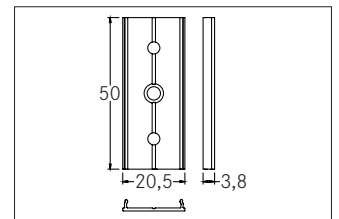

Verbindungsstück 180°

Artikel-Nr. 53004000

Verbindungsstück 180°, aluminium roh. Material: Aluminium, Abmessung Profil: L: 50 mm x B: 20,5 mm x H: 3,8 mm.

Artikel-Nr. 53004000
Stand: 06.12.2021 19:25

Farbe	aluminium
Länge	50 mm
Material	Aluminium

Länge	50 mm
Breite	20,5 mm
Aufbauhöhe	3,8 mm