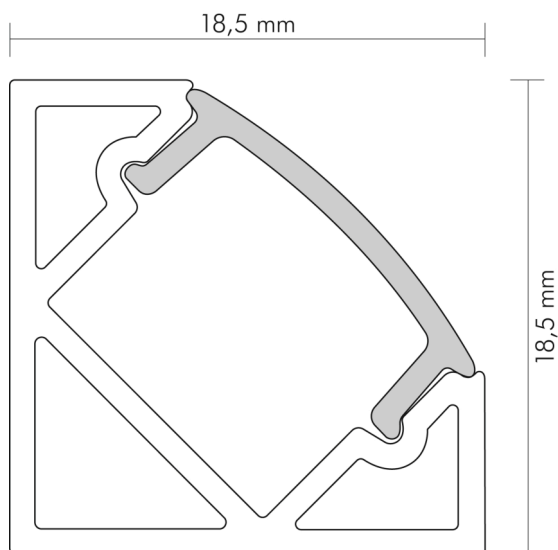

DATENBLATT

Alu Eck-Profil 2 OP 2m (bis 12 mm)

Zubehör für Flexible LED SMD

Artikelnummer	5011146805
GTIN	4044538061672

LICHTTECHNISCHE EIGENSCHAFTEN

Lichtverteilung	homogen
Lichtaustritt	direkt

ELEKTRISCHE EIGENSCHAFTEN

Kühlleistung	16 W/m

SICHERHEITSEIGENSCHAFTEN

RoHS	ja
Schutzart	IP20

MABE UND GEWICHT

Länge	2000 mm
Breite	18,5 mm
Höhe	18,5 mm
Gewicht	584 g
Für Bänder bis zu einer Breite von	12 mm

MATERIAL UND FARBE

Werkstoff	Aluminium/PMMA opal
Farbe	alu

SONSTIGE EIGENSCHAFTEN

Stand:
14.06.2022
17:49:00