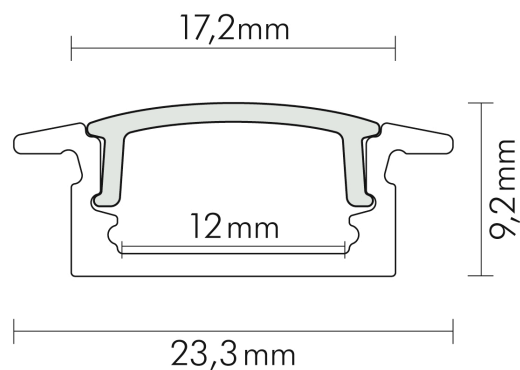

DATENBLATT

Alu T-Profil 2 TP 2m (bis 12 mm)

Zubehör für Flexible LED SMD

Artikelnummer	5011146804
GTIN	4044538061665

LICHTTECHNISCHE EIGENSCHAFTEN

Lichtverteilung	homogen
Lichtaustritt	direkt

ELEKTRISCHE EIGENSCHAFTEN

Kühlleistung	16 W/m

SICHERHEITSEIGENSCHAFTEN

RoHS	ja
Schutzart	IP20

MABE UND GEWICHT

Länge	2000 mm
Breite	23,3 mm
Höhe	9,2 mm
Gewicht	842 g
Für Bänder bis zu einer Breite von	12 mm

MATERIAL UND FARBE

Werkstoff	Aluminium/PMMA transparent
Farbe	alu

SONSTIGE EIGENSCHAFTEN

Stand:
14.06.2022
17:49:00