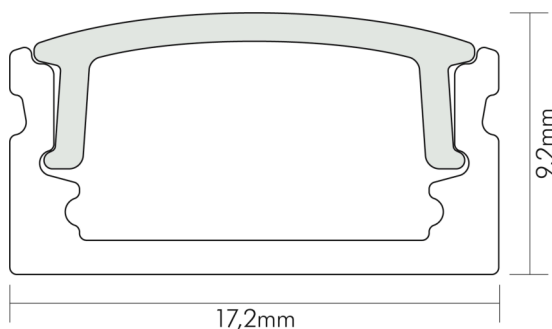

DATENBLATT

Alu U-Profil 2 TP 2m (bis 12 mm)

Zubehör für Flexible LED SMD

Artikelnummer	5011146802
GTIN	4044538061641

LICHTTECHNISCHE EIGENSCHAFTEN

Lichtverteilung	homogen
Lichtaustritt	direkt

ELEKTRISCHE EIGENSCHAFTEN

Kühlleistung	16 W/m

SICHERHEITSEIGENSCHAFTEN

RoHS	ja
Schutzart	IP20

MABE UND GEWICHT

Länge	2000 mm
Breite	17,2 mm
Höhe	9,2 mm
Gewicht	302 g
Für Bänder bis zu einer Breite von	12 mm

MATERIAL UND FARBE

Werkstoff	Aluminium/PMMA transparent
Farbe	alu

SONSTIGE EIGENSCHAFTEN

Stand:
14.06.2022
17:49:00