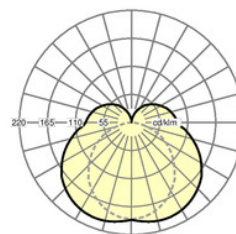

Lichttechnik

Diffusor opal-direkt/indirekt strahlend
SLG-W/0600 LED 1000 lm 840