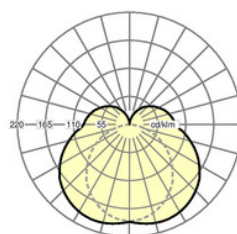

Lichttechnik

Diffusor opal-direkt/indirekt strahlend
SLG-W/0600 LED 1000 lm 830