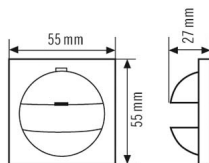

COVER SEL EXX2 IP20 WH

Artikelnummer

EP10427848

GTIN

4015120427848

Produktbeschreibung

- Abdeckung IP20-EXX2 weiß für MD 180i und PD 180i

Technische Daten

ALLGEMEIN

Geräteklasse	Abdeckung
--------------	-----------

GEHÄUSE

Abmessungen	Länge 55 mm x Breite 55 mm x Höhe/Tiefe 27 mm
Gewicht	20 g
Farbe	weiß, ähnlich RAL 9010

Maßzeichnung

Ausführliche Produktbeschreibung

- Abdeckung IP20-EXX2 weiß für MD 180i und PD 180i