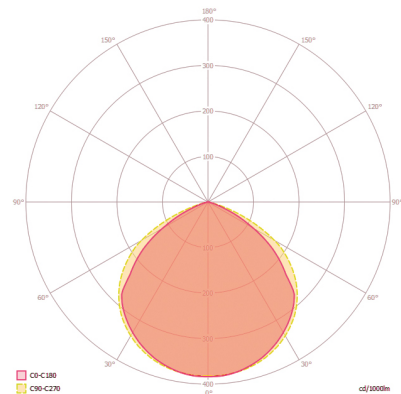

Produktbeschreibung

- LED-Strahler mit kompaktem Aluminiumgehäuse für die unauffällige Montage, schwarz
- 10 W Lichtleistung mit 4000 K Lichtfarbe (neutralweiß)
- Sehr gute Effizienz mit ca. 100 lm/W

Glühdrahtprüfung nach IEC 60695-2-10	650 °C
ELEKTRISCHE AUSFÜHRUNG	
Steuerungssystem	ON/OFF
Schutzklasse	I
Nennspannung	220 - 240 V ~ / 50 - 60 Hz
LICHT	
Diffusor	transparent
Lichtaustritt	direkt
Ausstrahlungswinkel	120 °
Unified Glare Rating	< 30
Flickerfaktor	< 30%
Bemessungsleistung P	10 W
Lichtstrom	1000 lm
Lichtausbeute	100 lm/W
Farbtemperatur	4100 K
Farbwiedergabeindex Ra	> 80
Farbtoleranz	4 SDCM
Color Quality Scale	> 80
Lebensdauer L70B10 bei 25 °C	55000 h
Lebensdauer L70B50 bei 25 °C	55000 h
Lebensdauer L80B10 bei 25 °C	40000 h
Lebensdauer L80B50 bei 25 °C	40000 h
Lebensdauer L90B10 bei 25 °C	25000 h
Lebensdauer L90B50 bei 25 °C	25000 h
Photobiologische Sicherheit	RG0

Maßzeichnung

Lichtverteilung

Schaltplan

Standardbetrieb

Ausführliche Produktbeschreibung

- Der kompakte Strahler OFL BASIC eignet sich für die platzsparende Ausleuchtung von Verkehrswegen, Garagen und Plätzen oder die Beleuchtung von Fassaden und Schildern.
- LED-Strahler mit kompaktem Aluminiumgehäuse für die unauffällige Montage, weiß.
- 10 W Lichtleistung mit 4000 K Lichtfarbe (neutralweiß).
- Sehr gute Effizienz mit 100 lm/W