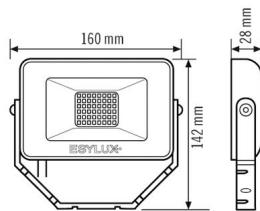

BASIC OFL TR 1000 840 BK

Artikelnummer   **GTIN**
EL10810916   4015120810916

Zubehör

Produktbezeichnung	Artikelnummer	Produktbeschreibung	GTIN
Befestigung			
FL WALL ARM 700 BK	EL10810534	Wandausleger für Strahler, 700 mm, inklusive Adapter, schwarz	4015120810534
FL GROUND SPIKE BK	EL10810558	Erdspieß für Strahler, inklusive Adapter, schwarz	4015120810558

Maßzeichnung