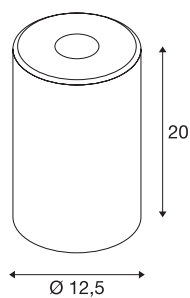

FENDA

Glasleuchenschirm, Rauchglas

FENDA Glas-Zylinder mit 12,5 cm Durchmesser und 20 cm Höhe in Rauchglasoptik.

TECHNISCHE DATEN

| | |
|-----------------|----------|
| Art. Nr. | 1000773 |
| Montage | Mobil |
| Farbe | braun |
| Höhe | 20 cm |
| Durchmesser | 12.5 cm |
| Nettogewicht | 0.384 kg |
| Bruttogewicht | 0.608 kg |
| BIG WHITE Seite | 154 |