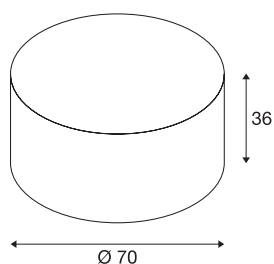

FENDA

Leuchtschirm, weiß, Ø70cm

FENDA Leuchtschirm mit 700 mm Durchmesser und 350 mm Höhe in weiss.

TECHNISCHE DATEN

Art. Nr.	1000579
Farbe	weiß
Höhe	36 cm
Durchmesser	70 cm
Nettogewicht	1.704 kg
Bruttogewicht	4.149 kg
BIG WHITE Seite	277

Zubehör

1000957	ACRYLGLASABDE- CKUNG , für FENDA, Ø70cm
---------	---