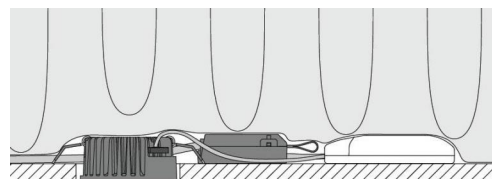

Steuerung/Dimmen

Typ: Phasenabschnittsdimmung

Schutzklasse

Schutzklasse: Klasse II
 IP (Schutzart): IP65
 Ta Umgebungstemperatur: Ta=25°C

Richtlinien

Energieeffizienzklasse: A++

Materialien und Ausführung

Gehäuse: Aluminium
 Farbe: Schwarz (RAL 9004)
 Optik: Glas

Montage/Anschluss

Montage: Einbau, Indoor / Outdoor
 Kupplung: Anschlussklemme

Größe (mm)

Höhe (H): 37
 Abdeckmaß: 94
 Lochmaß: 76
 Einbautiefe: 35
 Abstand zu brennbaren Materialien: 10mm
 Gewicht (brutto/netto): 0.4