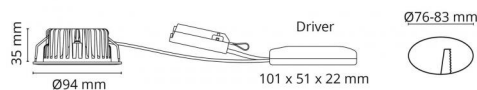

Artikelnummer: **5046 904323**
 EAN: 7021989043232

Lichttechnik

Leuchtmittel: LED integriert
 Leistung: 7W
 Gesamte Leistungsaufnahme: 8.5W
 Lichtstrom (lm): 680lm
 Lichtausbeute: 80 lm/W
 Spannung: 230V
 Lichtfarbe: 3000K
 Farbwiedergabeindex: Ra>95
 MacAdams Faktor: SDCM: 2
 Lebensdauer: L90/B10>50.000
 Lichtverteilung: Direkt
 Abstrahlwinkel: 42°

Steuerung/Dimmen

Typ: Phasenabschnittsdimmung

Schutzklasse

Schutzklasse: Klasse II
 IP (Schutzart): IP65
 Ta Umgebungstemperatur: Ta=25°C

Richtlinien

Energieeffizienzklasse: A++

Materialien und Ausführung

Gehäuse: Aluminium
 Farbe: Schwarz (RAL 9004)
 Optik: Glas

Montage/Anschluss

Montage: Einbau, Indoor / Outdoor
 Kupplung: Anschlussklemme

Größe (mm)

Höhe (H): 37
 Abdeckmaß: 94
 Lochmaß: 76
 Einbautiefe: 35
 Abstand zu brennbaren Materialien: 10mm
 Gewicht (brutto/netto): 0.4

Verpackung

Verpackungsmaße: 115 x 100 x 95

7 0 2 1 9 8 9 0 4 3 2 3 2