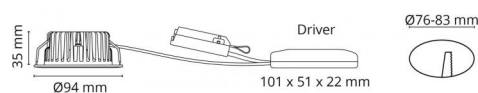

Steuerung/Dimmen

Typ: Phasenabschnittsdimmung