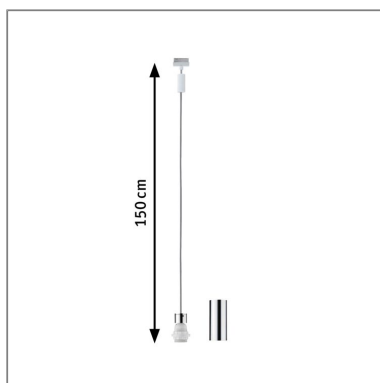

Produktname: URail Pendel 2Easy E27 max. 20W dimmbar 230V Weiß & Chrom
Artikelnummer: 95437
EAN-Nummer: 4000870954379
Hersteller: Paulmann

Beschreibungstext:

Das URail 2Easy Basispendel in Weiß & Chrom lässt sich ganz individuell mit einem URail 2Easy Schirm aus Glas, Stoff oder Metall kombinieren. Mit einem dekorativen Leuchtmittel ist es auch ohne Schirm nutzbar, die Fassung verschwindet bei Bedarf unter der mitgelieferten Abdeckung. Besonders über dem Esstisch oder als Tresenbeleuchtung setzen Pendelleuchten optische Highlights und sorgen für eine stimmungsvolle Atmosphäre beim Essen, Spielen und netten Gesprächen.

Lichttechnische Daten

Elektrische Daten

Eingangsspannung: 230 V
Dimmbarkeit: dimmbar
Schutzklasse: Schutzklasse II

Mechanische Daten

Montageort: Decke
Abmessungen: B: 87 x T: 87 mm
Material: Metall & Kunststoff
Farbe: Weiß & Chrom
Gewicht: 0,36 kg