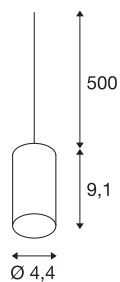

FITU

Pendelleuchte, A60, rund, schwarz, 5m Kabel mit offenem Kabelende, max. 60W

Die FITU Pendelabhängung mit offenem Kabelende aus unserem MIX & MATCH Pendelleuchten System ist in verschiedenen Farben erhältlich. Die Produktfamilie FITU besteht durch vielfältige Anwendungsmöglichkeiten. Durch den verbauten E27 Sockel ist die Leuchte für LED- und Energiesparleuchtmittel geeignet. Der elektrische Anschluss erfolgt direkt an 230V Netzspannung.

TECHNISCHE DATEN

Art. Nr.	132690
Fassung	E27
Anzahl Fassungen	1
IP Code	IP 20
Montage	Aufbau
Montagedetails	Decke mit Zubehör
Primäre Nennspannung	220-240V ~50/60Hz
Schutzklasse	II
Wattage	60 W
maximale Umgebungstemperatur	30 °C
Farbe	schwarz
Lichtaustritt	diffus
Höhe	9.1 cm
Durchmesser	4.4 cm
Nettogewicht	0.333 kg
Bruttogewicht	0.381 kg
BIG WHITE Seite	150