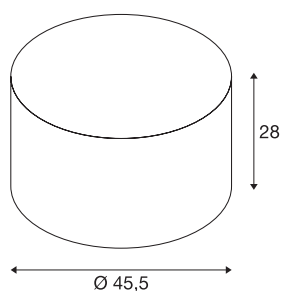

FENDA

Leuchtschirm, rund, schwarz/kupfer, Ø/H 45,5/28 cm

FENDA Leuchtschirm mit 45,5 mm Durchmesser und 280 mm Höhe in schwarz/ kupfer.

TECHNISCHE DATEN

Art. Nr.	156122
Farbe	schwarz
Höhe	28 cm
Durchmesser	45.5 cm
Nettogewicht	1.606 kg
Bruttogewicht	1.857 kg
BIG WHITE Seite	277

Zubehör

156100	FENDA , Abdeckung, Acrylglas weiß, Ø 45,5 cm
--------	--