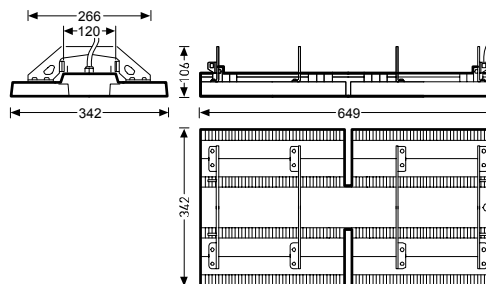

Lieferbares Zubehör

TOC: Artikel
6888000 Mirona Fit AMB/52000