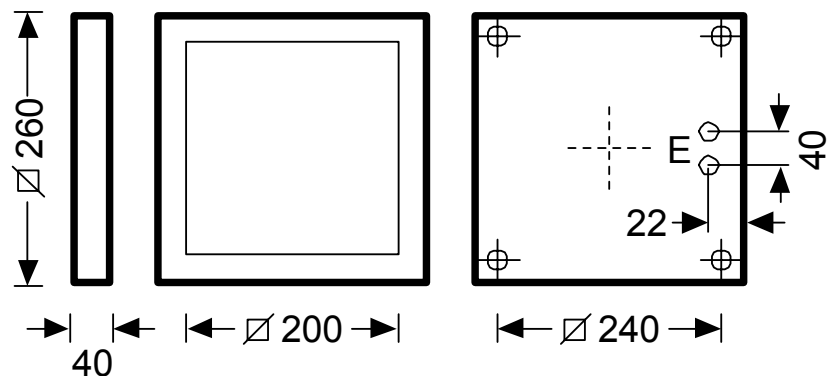

Datei TX051021

c0-c180
c90-c270

Farbe	anthrazit DB 703 (...26)
Gewicht	2,0 kg
Schutzklasse	I
Schutzart	IP65
η_{LB}	1,00