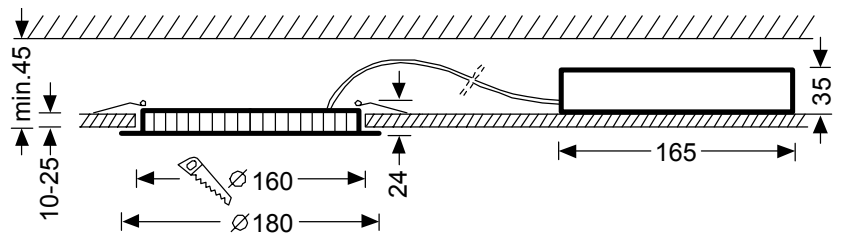

Optisches System

Mit opaler PMMA-Abdeckscheibe. Mit symmetrisch breit strahlender Lichtstärkeverteilung.

LED-System

Leuchtenlichtstrom 1300 lm, Anschlussleistung 15 W, Lichtausbeute der Leuchte 87 lm/W. Lichtfarbe neutralweiß, Farbtemperatur 4000 K, Farbwiedergabeindex $R_a > 80$. Lebensdauer $L_{80}(t_q 25^\circ\text{C}) = 25.000$ h, Lebensdauer $L_{70}(t_q 25^\circ\text{C}) = 35.000$ h.

Leuchtenkörper

Leuchtenkörper aus Aluminium-Druckguss, weiß pulverlackiert. Leuchtdurchmesser Ø 180 mm, Leuchtenhöhe 24 mm. Zulässige Umgebungstemperatur (t_a): $-20^\circ\text{C} - +25^\circ\text{C}$.

Elektrische Ausführung

Mit externem Betriebsgerät, schaltbar.

Ausschreibungstext

Rundes LED Einbau-Downlight.
Werkzeugloser Deckeneinbau durch Schnellmontagefedern. Deckenausschnitt Ø 160 mm, Einbautiefe ≥ 45 mm. Mit opaler PMMA-Abdeckscheibe. Mit symmetrisch breit strahlender Lichtstärkeverteilung.
Leuchtenlichtstrom 1300 lm, Anschlussleistung 15 W, Lichtausbeute der Leuchte 87 lm/W. Lichtfarbe neutralweiß, Farbtemperatur 4000 K, Farbwiedergabeindex $R_a > 80$. Lebensdauer $L_{80}(t_q 25^\circ\text{C}) = 25.000$ h, Lebensdauer $L_{70}(t_q 25^\circ\text{C}) = 35.000$ h.
Leuchtenkörper aus Aluminium-Druckguss, weiß pulverlackiert. Leuchtdurchmesser Ø 180 mm, Leuchtenhöhe 24 mm. Zulässige Umgebungstemperatur (t_a): $-20^\circ\text{C} - +25^\circ\text{C}$. Schutzklasse II, Schutzart raumseitig IP44, Schlagfestigkeit IK05/0,7 J, Glühdrahtfestigkeit 650°C . Mit externem Betriebsgerät, schaltbar.

Datei TX051051
UGR I = 26.9
UGR q = 26.9

— c0-c180
— c90-c270

Farbe	weiß (...01)
Schutzart raumseitig	IP44
Glühdrahtfestigkeit	650 °C
Schlagfestigkeit	0,7 J
Schutzart	IP20
DIN 5040	A40
η_{LB}	1,00

Lieferbares Zubehör