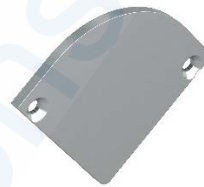

An Stoßstellen ist das LED-Band an den markierten Stellen zu trennen und mit flexiblen Lötbrücken mit entsprechender Dehnungsreserve (min. 5mm) wieder zu verbinden.

*Please note that the materials aluminum and PMMA can expand when the temperature changes vary greatly. With a temperature change of 20°C the expansion difference can be up to 1.2 mm per meter! This is no deficiency of the product but a normal physical process.

Installation note: If you directly install two aluminum profiles edge to edge (without end caps), please pay attention during installation, that you don't glue the LED strip directly over the joint, since the profiles at temperature fluctuations - especially at large lengths - will expand/contract (s. section 1) and then the LED tape may be damaged. At joints the LED strip has to be cut at the marked positions and reconnected with flexible solder bridges with corresponding expansion reserve (min. 5mm).

3. Endkappenset / End caps set

Artikelnummer / Item no.	62399886	62399796
Ausführung / Version	rechteckig / rectangular	halbrund / half-round
Anzahl / Quantity	2 Endkappen + 4 Schrauben / 2 end caps + 4 screws	
Material / Material	Eloxiertes Aluminium EN AW 6060 / Anodized aluminium EN AW 6060	
Abmessungen / Dimensions	2 x 30 x 30mm	2 x 42.3 x 33.6mm