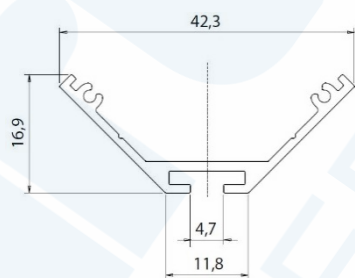

Datenblatt / Data Sheet

Catania Angolo 3030

Aluminiumprofil / Aluminium profile

- hochwertiges Aluminium Eckprofil, eloxiert
high quality anodised aluminium profile
- RAL-Pulverbeschichtung auf Anfrage
RAL powder coating on request
- in Verbindung mit der opalweißen Abdeckung und dem passenden LEDlight flex ist eine homogene Lichtlinie möglich
in combination with a frosted white cover and compatible LEDlight flex, a homogenous light distribution can be achieved
- Kantenmaß inkl. Abdeckung 30 x 30 mm
Edge dimensions incl. cover 30 x 30 mm
- speziell für Eckkonstruktionen entwickelt, z.B. als Unterbauleuchte oder Spiegelleuchte
especially developed for corner constructions, for example, as substructure or mirror luminaires

1. Aluminium Montageprofil / Aluminium installation profile

Bezeichnung / Description	Eigenschaften / Characteristics			
Artikelnummer / Item no.	62399881	62399882	62399883	62399885
Länge / Length	1.00m*	2.01m*	3.02m*	5.03m*
Material / Material	Eloxiertes Aluminium EN AW 6060 / Anodized aluminium EN AW 6060			
Abmessung / Dimension	42.3 x 16.9mm			
Anwendungsbeispiele Application examples				

Abmessungen

Dimensions

2. Kunststoffabdeckung opalweiß / Plastic cover frosted

Artikelnummer / Item no.	6239989X**	6239979X**
Ausführung / Version	rechteckig / rectangular	halbrund / half-round
Länge / Length	1.00m* / 2.01m* / 3.02m* / 5.03m*	
Transmissionsgrad / Transmittance	78%	
Abmessung BxH / Dimensions WxH	28.6 x 28.6mm	38.6 x 13.2mm
Brandschutzklasse / Fire protection class	B2 (DIN4102)	
Beschreibung / Description	•für eine homogene und blendfreie Lichtverteilung / for a homogeneous and antiglare light distribution •nahezu 180° Lichtverteilung / close to 180° emittance	