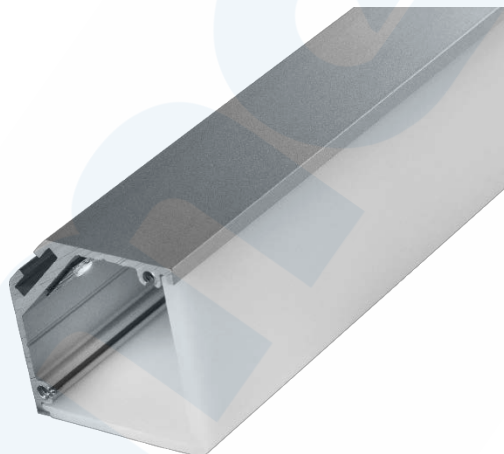

Datenblatt / Data Sheet

Catania Angolo 3030

Aluminiumprofil / Aluminium profile

- hochwertiges Aluminium Eckprofil, eloxiert
high quality anodised aluminium profile
- RAL-Pulverbeschichtung auf Anfrage
RAL powder coating on request
- in Verbindung mit der opalweißen Abdeckung und dem passenden LEDlight flex ist eine homogene Lichtlinie möglich
in combination with a frosted white cover and compatible LEDlight flex, a homogenous light distribution can be achieved
- Kantenmaß inkl. Abdeckung 30 x 30 mm
Edge dimensions incl. cover 30 x 30 mm
- speziell für Eckkonstruktionen entwickelt, z.B. als Unterbauleuchte oder Spiegelleuchte
especially developed for corner constructions, for example, as substructure or mirror luminaires

Abmessungen

Dimensions

2. Kunststoffabdeckung opalweiß / Plastic cover frosted

Artikelnummer / Item no.	6239989X**	6239979X**
Ausführung / Version	rechteckig / rectangular	halbrund / half-round
Länge / Length	1.00m* / 2.01m* / 3.02m* / 5.03m*	
Transmissionsgrad / Transmittance	78%	
Abmessung BxH / Dimensions WxH	28.6 x 28.6mm	38.6 x 13.2mm
Brandschutzklasse / Fire protection class	B2 (DIN4102)	
Beschreibung / Description	•für eine homogene und blendfreie Lichtverteilung / for a homogeneous and antiglare light distribution •nahezu 180° Lichtverteilung / close to 180° emittance	

Montagehinweis: Sollten Sie zwei Aluminiumprofile direkt aneinander stoß an stoß verbauen (ohne Endkappen), achten Sie bitte bei der Montage darauf, den LED-Streifen nicht direkt über die Stoßstelle zu kleben, da sich die Profile bei Temperaturschwankungen - insbesondere bei großen Längen - ausdehnen bzw. zusammenziehen (s. 1. Abschnitt) und dann dadurch das LED Band beschädigt werden kann.