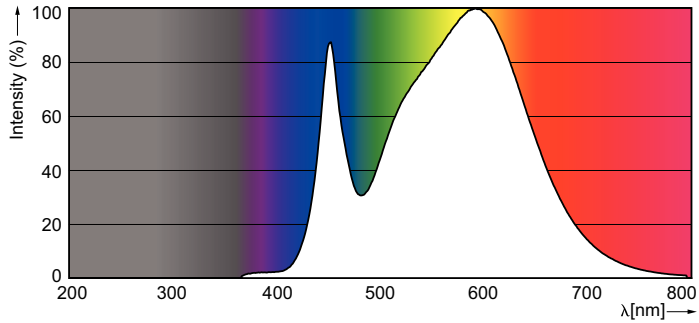

### Produkt Daten

Allgemeine Eigenschaften		Elektrische Kenndaten	
Sockel	E27 [ E27]	Farbwiedergabeindex (Nom.)	80
EU RoHS-konform	Ja	Restlichtstrom am Ende der Nennlebensdauer (Nom.)	70 %
Nennlebensdauer (Nom)	15000 h	Eingangsfrequenz	50 bis 60 Hz
Schaltzyklus	50000X	Power (Rated) (Nom)	7,5 W
Technische Type	7.5-60W	Lampenstrom (Nom)	75 mA
Lichttechnische Daten		Äquivalente Leistung	60 W
Farbcode	840 [ CCT von 4000 K]	Startzeit (Nom)	0,5 s
Ausstrahlungswinkel (Nom)	200 °	Aufwärmzeit bis 60 % Licht (Nom.)	0,5 s
Lichtstrom (Nom)	806 lm	Leistungsfaktor (Nom)	0,5
Lichtfarbe	Neutralweiß (CW)	Spannung (Nom)	220-240 V
Ähnlichste Farbtemperatur (Nom)	4000 K		
Nennlichtausbeute (nom.)	107,00 lm/W		
Farbkonsistenz	<6		

## Photometrische Daten

CorePro LEDbulb ND 7.5-60W A60

CorePro LEDbulb ND 7.5-60W A60

## Photometrische Daten