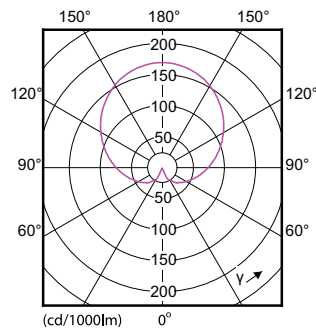

Photometrische Daten

CorePro LEDbulb ND 7.5-60W A60

CorePro LEDbulb ND 7.5-60W A60