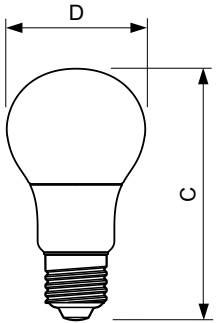

CorePro LEDbulb Glühlampenform

Temperaturkenndaten

Gehäusetemperatur (max) 85 °C

Dimmen

Dimmbar Nein

Mechanische Kenndaten

Kolbenausführung Satiniert

Kolbenform A60 [A 60mm]

Zulassungen und Anwendungseigenschaften

Energieeffizienz-Label (EEL) A+

Energieverbrauch kWh/1.000 Std. 8 kWh

Produktdaten

Gesamt-Produktcode 871869657777600

Bestell-Produktname CorePro LEDbulb ND 7.5-60W A60 E27 840

EAN/UPC - Produkt 8718696577776

Bestellcode 5777600

Anzahl pro Verpackung 1

SAP-Zähler - Pakete pro Außenkarton 10

SAP-Material 929001234702

Nettogewicht (Einzelteil) 0,076 kg

Abmessungsskizzen

Entrybulb 230V 8W-60W 806lm 4000K E27 ND

Product	D	C
CorePro LEDbulb ND 7.5-60W A60 E27 840	60 mm	110 mm