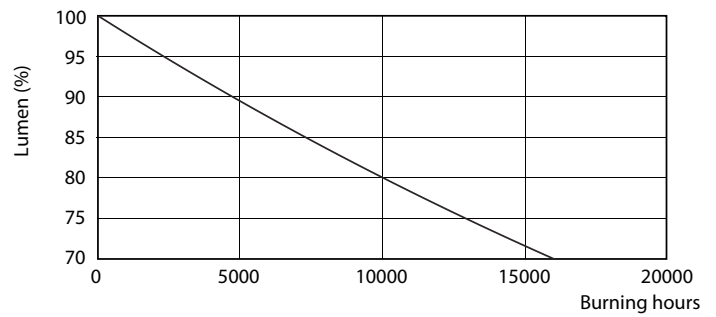

Lebensdauer

LEDbulb 100W E27 840 FR A60

LEDbulb 100W E27 840 FR A60