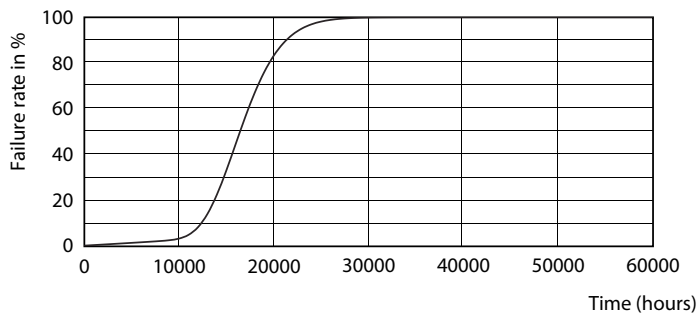

Lebensdauer

LEDbulb 100W E27 840 FR A60

LEDbulb 100W E27 840 FR A60