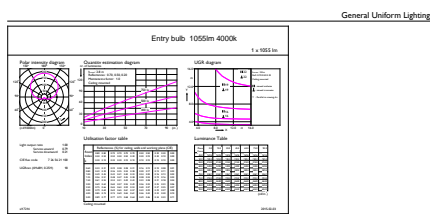

Photometrische Daten

©2020 Philips Lighting B.V. Page 1/1

CorePro LEDbulb ND 10-75W A60