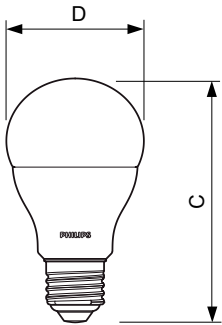

Produkt Daten

Allgemeine Eigenschaften		Elektrische Kenndaten	
Sockel	E27 [E27]	Farbwiedergabeindex (Nom.)	80
EU RoHS-konform	Ja	Restlichtstrom am Ende der Nennlebensdauer (Nom.)	70 %
Nennlebensdauer (Nom)	15000 h	Eingangsfrequenz	50 bis 60 Hz
Schaltzyklus	50000X	Power (Rated) (Nom)	10 W
Technische Type	10-75W	Lampenstrom (Nom)	95 mA
Farbcode	840 [CCT von 4000 K]	Äquivalente Leistung	75 W
Ausstrahlungswinkel (Nom)	200 °	Startzeit (Nom)	0,5 s
Lichtstrom (Nom)	1055 lm	Aufwärmzeit bis 60 % Licht (Nom.)	0,5 s
Lichtfarbe	Neutralweiß (CW)	Leistungsfaktor (Nom)	0,5
Ähnlichste Farbtemperatur (Nom)	4000 K	Spannung (Nom)	220-240 V
Nennlichtausbeute (nom.)	105,00 lm/W		
Farbkonsistenz	<6		

EAN/UPC - Produkt 8718696510322

Bestellcode 51032200

Anzahl pro Verpackung 1

SAP-Zähler - Pakete pro Außenkarton 10

SAP-Material 929001234802

Nettogewicht (Einzelteil) 0,076 kg

Abmessungsskizzen

Entry bulb 230V 10.5W-75W 4000K E27 ND

Product	D	C
CorePro LEDbulb ND 10-75W A60 E27 840	60 mm	110 mm

Photometrische Daten

©2020 Philips Lighting B.V. Page 1/1

CorePro LEDbulb ND 10-75W A60

CorePro LEDbulb ND 10-75W A60

CorePro LEDbulb Glühlampenform