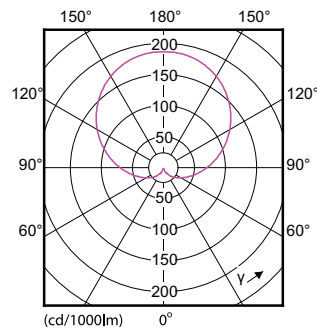

Produkt Daten

Allgemeine Eigenschaften		Elektrische Kenndaten	
Sockel	E27 [E27]	Farbwiedergabeindex (Nom.)	80
EU RoHS-konform	Ja	Restlichtstrom am Ende der Nennlebensdauer (Nom.)	70 %
Nennlebensdauer (Nom)	15000 h	Eingangsfrequenz	50 bis 60 Hz
Schaltzyklus	50000X	Power (Rated) (Nom)	10 W
Technische Type	10-75W	Lampenstrom (Nom)	95 mA
Farbcode	840 [CCT von 4000 K]	Äquivalente Leistung	75 W
Ausstrahlungswinkel (Nom)	200 °	Startzeit (Nom)	0,5 s
Lichtstrom (Nom)	1055 lm	Aufwärmzeit bis 60 % Licht (Nom.)	0,5 s
Lichtfarbe	Neutralweiß (CW)	Leistungsfaktor (Nom)	0,5
Ähnlichste Farbtemperatur (Nom)	4000 K	Spannung (Nom)	220-240 V
Nennlichtausbeute (nom.)	105,00 lm/W		
Farbkonsistenz	<6		

Product	D	C
CorePro LEDbulb ND 10-75W A60 E27 840	60 mm	110 mm

Photometrische Daten

©2020 Philips Lighting B.V. Page 1/1

CorePro LEDbulb ND 10-75W A60

CorePro LEDbulb ND 10-75W A60

CorePro LEDbulb Glühlampenform