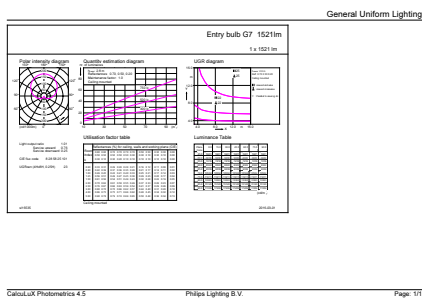

Produkt Daten

Allgemeine Eigenschaften		Elektrische Kenndaten	
Sockel	E27 [E27]	Farbwiedergabeindex (Nom.)	80
EU RoHS-konform	Ja	Restlichtstrom am Ende der Nennlebensdauer (Nom.)	70 %
Nennlebensdauer (Nom)	15000 h	Eingangsfrequenz	50 bis 60 Hz
Schaltzyklus	50000X	Power (Rated) (Nom)	12,5 W
Technische Type	12.5-100W	Lampenstrom (Nom)	115 mA
Lichttechnische Daten		Äquivalente Leistung	100 W
Farbcode	840 [CCT von 4000 K]	Startzeit (Nom)	0,5 s
Ausstrahlungswinkel (Nom)	200 °	Aufwärmzeit bis 60 % Licht (Nom.)	0,5 s
Lichtstrom (Nom)	1521 lm	Leistungsfaktor (Nom)	0,5
Lichtfarbe	Neutralweiß (CW)	Spannung (Nom)	220-240 V
Ähnlichste Farbtemperatur (Nom)	4000 K		
Nennlichtausbeute (nom.)	121,00 lm/W		
Farbkonsistenz	<6		

Zulassungen und Anwendungseigenschaften

Energieeffizienz-Label (EEL)	A+
Energieverbrauch kWh/1.000 Std.	13 kWh

Produktdaten

Gesamt-Produktcode	871869651030800
Bestell-Produktname	CorePro LEDbulb ND 12.5-100W A60 E27 840
EAN/UPC - Produkt	8718696510308
Bestellcode	51030800
Anzahl pro Verpackung	1
SAP-Zähler - Pakete pro Außenkarton	10
SAP-Material	929001312402
Nettogewicht (Einzelteil)	0,076 kg

Abmessungsskizzen

Product	D	C
CorePro LEDbulb ND 12.5-100W A60 E27 840	60 mm	110 mm

A60 220-240V 12.5W-100W 4000K E27 ND

Photometrische Daten

CorePro LEDbulb 100W E27 840 FR A60

CorePro LEDbulb 100W E27 840 FR A60