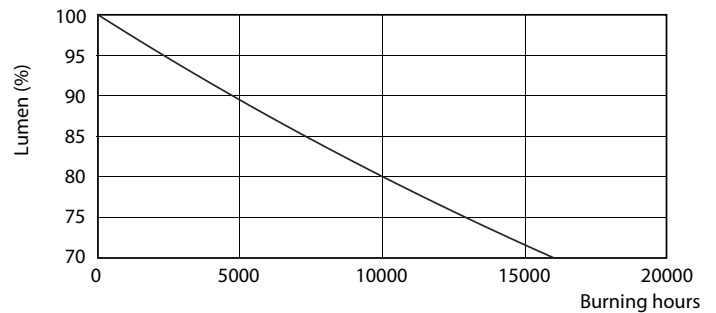

Produkt Daten

Allgemeine Eigenschaften		Elektrische Kenndaten	
Sockel	E27 [E27]	Farbwiedergabeindex (Nom.)	80
EU RoHS-konform	Ja	Restlichtstrom am Ende der Nennlebensdauer (Nom.)	70 %
Nennlebensdauer (Nom)	15000 h	Eingangsfrequenz	50 bis 60 Hz
Schaltzyklus	50000X	Power (Rated) (Nom)	12,5 W
Technische Type	12.5-100W	Lampenstrom (Nom)	115 mA
Lichttechnische Daten		Äquivalente Leistung	100 W
Farbcode	840 [CCT von 4000 K]	Startzeit (Nom)	0,5 s
Ausstrahlungswinkel (Nom)	200 °	Aufwärmzeit bis 60 % Licht (Nom.)	0,5 s
Lichtstrom (Nom)	1521 lm	Leistungsfaktor (Nom)	0,5
Lichtfarbe	Neutralweiß (CW)	Spannung (Nom)	220-240 V
Ähnlichste Farbtemperatur (Nom)	4000 K		
Nennlichtausbeute (nom.)	121,00 lm/W		
Farbkonsistenz	<6		

Abmessungsskizzen

Product	D	C
CorePro LEDbulb ND 12.5-100W A60 E27 840	60 mm	110 mm

A60 220-240V 12.5W-100W 4000K E27 ND

Photometrische Daten

CorePro LEDbulb 100W E27 840 FR A60

CorePro LEDbulb 100W E27 840 FR A60

CorePro LEDbulb Glühlampenform

Photometrische Daten

CorePro LEDbulb 100W E27 840 FR A60

Lebensdauer

LEDbulb 100W E27 840 FR A60

LEDbulb 100W E27 840 FR A60