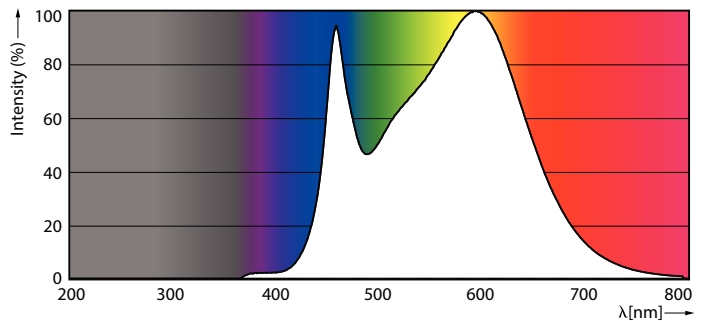

CorePro LEDbulb Glühlampenform

Temperaturkenndaten

Gehäusetemperatur (max)	85 °C

Dimmen

Dimmbar	Nein

Mechanische Kenndaten

Kolbenausführung	Satiniert
Kolbenform	A60 [A 60mm]

Zulassungen und Anwendungseigenschaften

Energieeffizienz-Label (EEL)	A+
Energieverbrauch kWh/1.000 Std.	13 kWh

Produktdaten

Gesamt-Produktcode	871869651030800
Bestell-Produktname	CorePro LEDbulb ND 12.5-100W A60 E27 840
EAN/UPC - Produkt	8718696510308
Bestellcode	51030800
Anzahl pro Verpackung	1
SAP-Zähler - Pakete pro Außenkarton	10
SAP-Material	929001312402
Nettogewicht (Einzelteil)	0,076 kg

Abmessungsskizzen

Product	D	C
CorePro LEDbulb ND 12.5-100W A60 E27 840	60 mm	110 mm

A60 220-240V 12.5W-100W 4000K E27 ND

Photometrische Daten

CorePro LEDbulb 100W E27 840 FR A60

CorePro LEDbulb 100W E27 840 FR A60