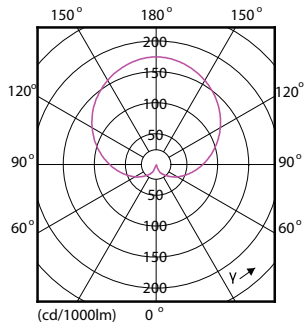

CorePro LEDbulb Glühlampenform

Photometrische Daten

CorePro LEDbulb 100W E27 840 FR A60