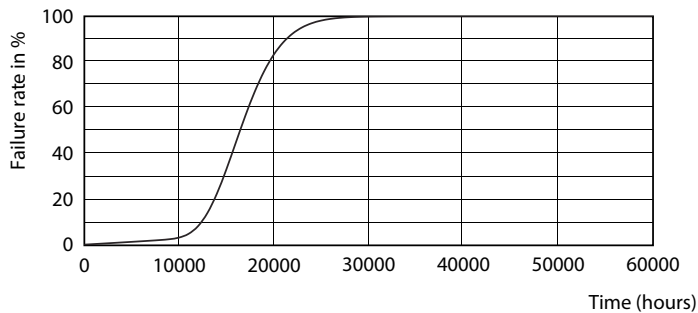

Lebensdauer

LEDbulb 100W E27 840 FR A60