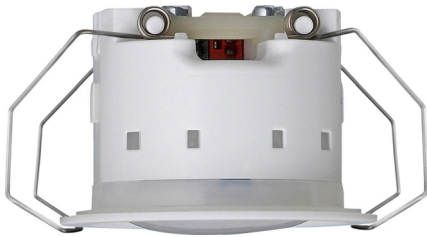

## Merkmale:

- Extrem flacher Einbau.
- Klemmontage an abgehängenen Decken.
- Deckenmontage an festen Decken in Gerätedose nach DIN 49073 mittels optionalem Zubehör.
- Aufputz-Montage in Aufputz-Gerätedose (optionales Zubehör).
- Schutzart IP44 ermöglicht Montage im Außenbereich bzw. in Feuchträumen.
- Mit Farbe überstreichbarer Designring ermöglicht die farbliche Anpassung an die Wand oder die Decke.
- Nach Entfernen des Designrings sind alle Bedienelemente (z. B. Programmier-Taste) des Geräts bequem von vorne erreichbar. Dadurch ist kein Ausbau bei nachträglicher Justierung oder Programmierung über die ETS notwendig.
- Deckeneinbaugerät mit integrierter KNX Busankopplung.
- PIR-Sensorik: drei Sensoren, integrierter Helligkeitssensor.
- Empfindlichkeit der Bewegungserfassung über Einsteller manuell einstellbar.
- Empfindlichkeit über ETS konfigurierbar.
- Empfindlichkeitseinsteller am Gerät über Software deaktivierbar.
- Anzeige der Bewegungserfassung (permanent oder nur im Gehtest).
- Separate Auswertung im Fernbereich der drei PIR-Sensoren mit je 120 Erfassungsbereich mit Überlappung.
- Handbetätigung durch IR-Fernbedienung.
- Maximal 5 + 2 Funktionsblöcke konfigurierbar.
- Funktionsblöcke 1 bis 5 jeweils einstellbare Funktion: Deckenwächter, Präsenzmelder, Meldebetrieb.
- Funktionsblock 6: Präsenzmelder mit Lichtregelung.
- Funktionsblock 7: Helligkeitssensor mit Grenzwertüberwachung.
- Funktionsblock-Umschaltung z. B. für Tag- Nachbetrieb oder Wochen- Wochenendbetrieb.
- Funktionsblöcke 1 bis 5: Einzelgerät, Hauptstelle, Nebenstelle einstellbar.
- Einstellbare Betriebsart bei Einzelgerät als Hauptstelle: Automatik, Halbautomatik (Manuell EIN Automatik AUS bzw. Automatik EIN Manuell AUS).
- Zwei Ausgänge pro Funktionsblock (1 bis 5) bei Funktion Deckenwächter, Präsenzmelder.
- Funktionen Deckenwächter, Präsenzmelder pro Ausgang: Schalten, Treppenhausfunktion, Schalten mit Zwangsstellung, Dimmwertgeber, Lichtszenennebenstelle, Temperaturwertgeber, Helligkeitwertgeber, Temperatur-Betriebsmodus.
- Deckenwächter, Präsenzmelder: Dämmerungsstufe einstellbar, Dämmerungsstufe über externes Kommunikationsobjekt oder per Teach-in, zusätzliche Sendeverzögerung über externes Kommunikationsobjekt, adaptive Nachlaufzeit (Selbstlernende zusätzliche Sendeverzögerung), Kurzzeit-Präsenzfunktion, Rückmeldung der Dämmerungsstufe, Sperrfunktion, manuelle Bedienung über Tastsensor (separates Kommunikationsobjekt), Abschalthelligkeit (bei Präsenzmelder) über Teach-In, Messung der Zeitspanne nach letzter Bewegung.
- Funktion Präsenzmelder mit Lichtregelung: Kombination mit Funktionsblock Präsenzmelder oder Einzelgerät, Sollwert einstellbar, Sollwertvorgabe über externes Kommunikationsobjekt, Sollwertverschiebung über externes Kommunikationsobjekt, Teach-In Funktion, Rückmeldung des effektiven Sollwertes.
- Funktion Helligkeitssensor mit Grenzwertüberwachung: bis zu drei Grenzwerte konfigurierbar, Funktionen Schalten, Dimmwertgeber, Lichtszenennebenstelle, Hysterese konfigurierbar, Grenzwert über externes Kommunikationsobjekt oder Teach-In, Sperrfunktion.
- Neu: Integrierter Temperaturfühler zur Messung der Raumtemperatur (ab Indexstand I02).