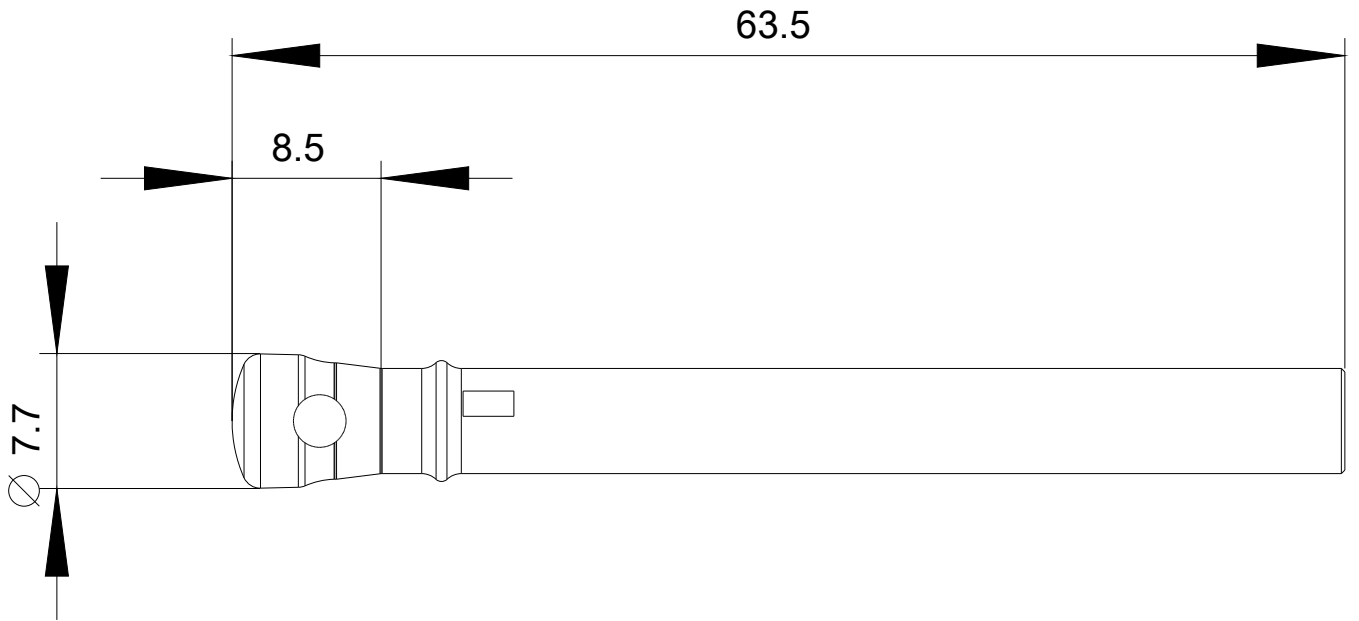

letzte Änderung:

13.05.2019