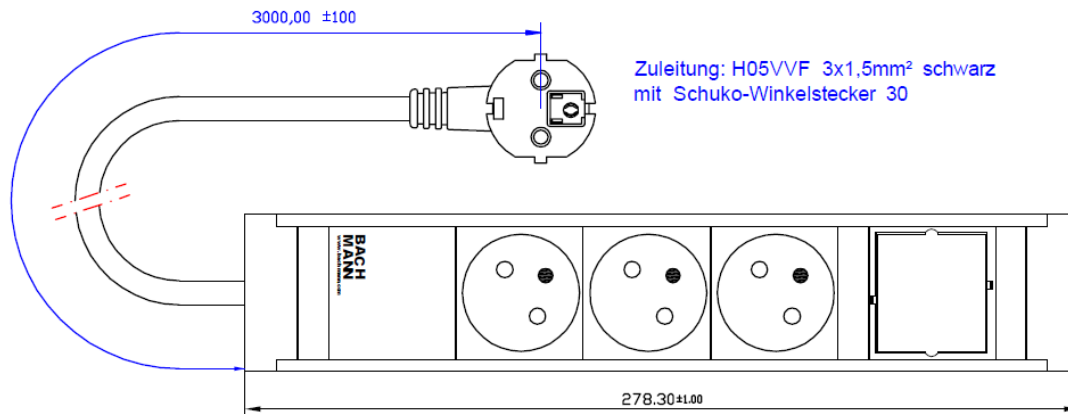

Bild / Skizze

|  |  |
|--|--|
| <b>Universal Steckdosenleiste 3xUTE 1xAbdeckung für Custom Module mit 3,0m H05VV-F 3G1,5mm<sup>2</sup> mit Schutzkontakt-Stecker</b>   | <b>Universal power strip 3xUTE 1xCover for Custom Modules with 3,0m H05VV-F 3G1,5mm<sup>2</sup> mit Schutzkontakt-Stecker</b>  |
| <b>Steckdosen:</b> <ul style="list-style-type: none"> <li>Nach NF-C61314;</li> <li>16A/250V ~, IP20</li> <li>2-polig mit Schutzkontakt;</li> <li>mit Kinderschutz;</li> <li>Farbe schwarz</li> <li>gedreht um 35°</li> </ul> | <b>Sockets:</b> <ul style="list-style-type: none"> <li>According to NF-C61314;</li> <li>16A/250V ~, IP20</li> <li>2-pole with earthing contact;</li> <li>with child protection,</li> <li>colour black</li> <li>35° turned</li> </ul> |
| <b>Custom Module:</b> <ul style="list-style-type: none"> <li>1xAbdeckung für Custom Module</li> </ul>  | <b>Custom Modules:</b> <ul style="list-style-type: none"> <li>1x Cover for Custom Modules</li> </ul>   |
| <b>Stromanschluss:</b> <ul style="list-style-type: none"> <li>Stromeingang 3,0m H05VV-F 3G1,5mm<sup>2</sup>, schwarz</li> <li>mit angespritztem Schutzkontakt-Winkelstecker 90°</li> </ul>                                   | <b>Connection:</b> <ul style="list-style-type: none"> <li>Power input 3,0m H05VV-F 3G1,5mm<sup>2</sup>, black</li> <li>with molded German right angled plug 90°</li> </ul>   |
| <b>Profil:</b> <ul style="list-style-type: none"> <li>Aluminium eloxiert</li> <li>Leiste mit Bachmann Bedruckung</li> </ul>  | <b>Profile:</b> <ul style="list-style-type: none"> <li>Aluminum anodized</li> <li>Power strip with Bachmann label</li> </ul>   |
| <b>Kunststoff:</b> <ul style="list-style-type: none"> <li>Schwarz, PA6 GF 30 V1, Glühdraht-Prüfung bis 850°C;</li> </ul>   | <b>Plastic material:</b> <ul style="list-style-type: none"> <li>Black, PA6 GF 30 V1, Glow wire resistant up to 850° C</li> </ul>   |
| <b>Haltewinkel:</b> <ul style="list-style-type: none"> <li>2 x Haltewinkel</li> </ul>  | <b>Haltewinkel:</b> <ul style="list-style-type: none"> <li>2 x mounting brackets</li> </ul>  |
| <b>Abmessungen:</b> <ul style="list-style-type: none"> <li>Siehe technische Zeichnung</li> </ul>   | <b>Measurements:</b> <ul style="list-style-type: none"> <li>See technical drawing</li> </ul>   |
| <b>Verpackung:</b> <ul style="list-style-type: none"> <li>Im Polybeutel</li> </ul>   | <b>Packing:</b> <ul style="list-style-type: none"> <li>In polybag</li> </ul>   |
| <b>Lieferumfang:</b> <ul style="list-style-type: none"> <li>1xSteckdosenleiste</li> <li>Inkl. 2 Haltewinkel</li> </ul>   | <b>Extent of delivery:</b> <ul style="list-style-type: none"> <li>1xPower strip</li> <li>Incl. 2 mounting brackets</li> </ul>  |