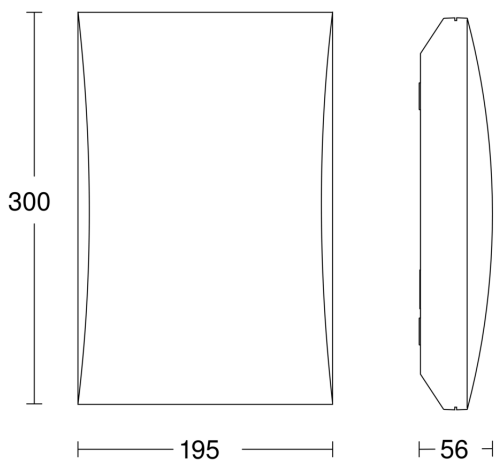

Technische Daten

Abmessungen (L x B x H)	56 x 300 x 195 mm	segmentweise Ausblendung	Nein
Mit Leuchtmittel	Ja, STEINEL LED-System	Elektronische Skalierbarkeit	Nein
Herstellergarantie	3 Jahre	Mechanische Skalierbarkeit	Nein
Einstellungen via	Potis	Dämmerungsschalter	Ja
Mit Fernbedienung	Nein	Lichtstrom Gesamtprodukt	440 lm
VPE1, EAN	4007841649715	gemessener Lichtstrom (360°)	440 lm
Anwendung, Ort	Außenbereich	Gesamtprodukt Effizienz	90 lm/W
Anwendung, Raum	Außenbereich, Hauseingang, Rund ums Haus, Hof & Einfahrt	Farbtemperatur	3000 K
Inkl. Hausnummernbogen	Ja	Farbabweichung LED	SDCM3
Montageort	Wand, Decke	Leuchtmittel	LED nicht austauschbar
Schlagfestigkeit	IK07	Lebensdauer LED (Max. °C)	50000 Std
Schutzart	IP54	Lebensdauer LED L70B50 (25°)	> 60000 Std
Schutzklasse	II	Lichtstromrückgang nach LM80	L70B10
Umgebungstemperatur	-20 – 40 °C	Socket	Ohne
Werkstoff des Gehäuses	Kunststoff	LED Kühlsystem	Passive Thermo Control
Werkstoff der Abdeckung	Kunststoff opal	Softlichtstart	Nein
Netzanschluss	220 – 240 V / 50 – 60 Hz	Dämmerungseinstellung	5 – 200 lx

<https://www.steinell.de>

Technische Änderungen vorbehalten

10.2022

Seite 1 von 2

LN 1 N

EAN 4007841 649715
Art.-Nr. 649715

Technische Daten

Leistung	4,9 W	Grundlichtfunktion	Nein
Slavebetrieb einstellbar	Nein	Vernetzung	Nein
Unterkriechschutz	Nein	Farbwiedergabeindex CRI	= 82

Maßzeichnung

Schaltplan