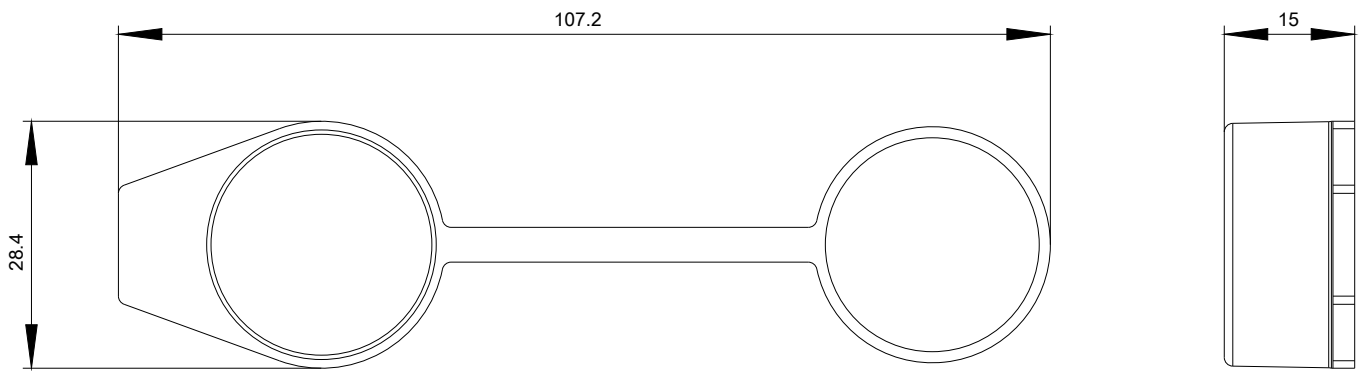

letzte Änderung:

13.05.2019