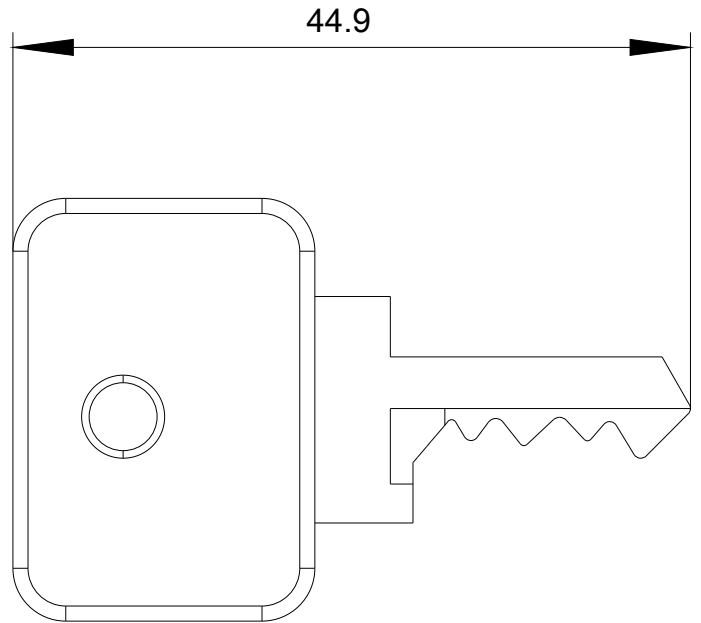

Schlüssel für Schlüsselschalter O.M.R., Schließ-Nr. 73038, hellblau

Produkt-Markename	SIRIUS ACT
Produkt-Bezeichnung	Schlüssel
Ausführung des Produkts	OMR
Produkttyp-Bezeichnung	3SU1
Betätigungselement	
Schlüsselnummer	73038
Umgebungsbedingungen	
Umweltkategorie während Betrieb gemäß IEC 60721	3M6, 3S2, 3B2, 3C3, 3K6 (bei relativer Luftfeuchtigkeit von 10 ... 95 %)
Einbau/ Befestigung/ Abmessungen	
Höhe	28 mm
Breite	5 mm
Tiefe	44,9 mm
Zubehör	
Material des Zubehörs	Metall
Farbe des Zubehörs	blau
Approbationen/Zertifikate	

<https://support.industry.siemens.com/cs/ww/de/ps/3SU1950-0FJ50-0AA0>

Bilddatenbank (Produktfotos, 2D-Maßzeichnungen, 3D-Modelle, Geräteschaltpläne, EPLAN Makros, ...)

http://www.automation.siemens.com/bilddb/cax_de.aspx?mlfb=3SU1950-0FJ50-0AA0&lang=de