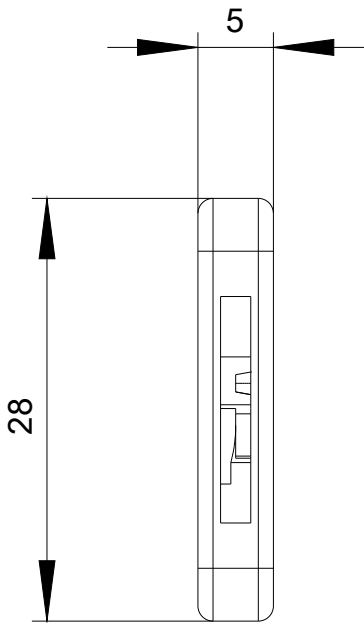

letzte Änderung:

13.05.2019