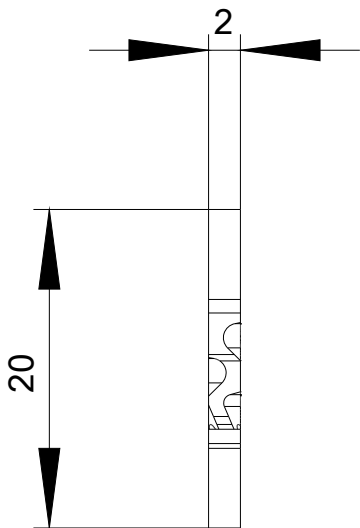

letzte Änderung:

13.05.2019