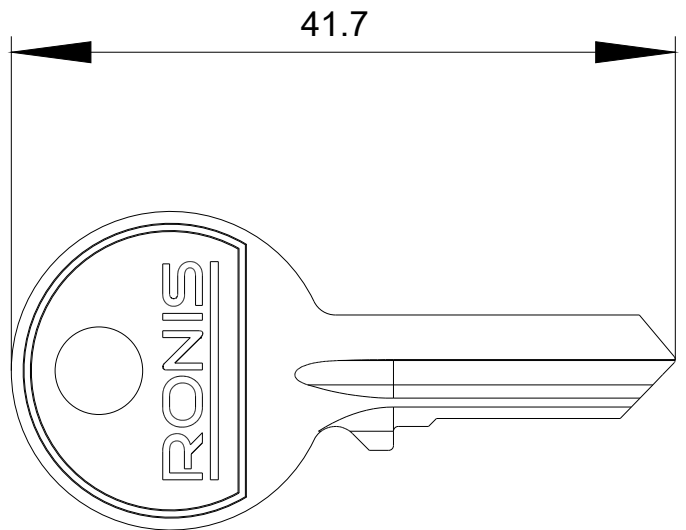

Schlüssel für Schlüsselschalter RONIS, Schließ-Nr. SB30

Produkt-Markename	SIRIUS ACT
Produkt-Bezeichnung	Schlüssel
Ausführung des Produkts	Ronis
Produkttyp-Bezeichnung	3SU1
Betätigungselement	
Schlüsselnummer	SB30
Umgebungsbedingungen	
Umweltkategorie während Betrieb gemäß IEC 60721	3M6, 3S2, 3B2, 3C3, 3K6 (bei relativer Luftfeuchtigkeit von 10 ... 95 %)
Einbau/ Befestigung/ Abmessungen	
Höhe	20 mm
Breite	2 mm
Tiefe	41,7 mm
Zubehör	
Material des Zubehörs	Metall
Farbe des Zubehörs	silber
Approbationen/Zertifikate	

<https://support.industry.siemens.com/cs/ww/de/ps/3SU1950-0FB80-0AA0>

Bilddatenbank (Produktfotos, 2D-Maßzeichnungen, 3D-Modelle, Geräteschaltpläne, EPLAN Makros, ...)

http://www.automation.siemens.com/bilddb/cax_de.aspx?mlfb=3SU1950-0FB80-0AA0&lang=de