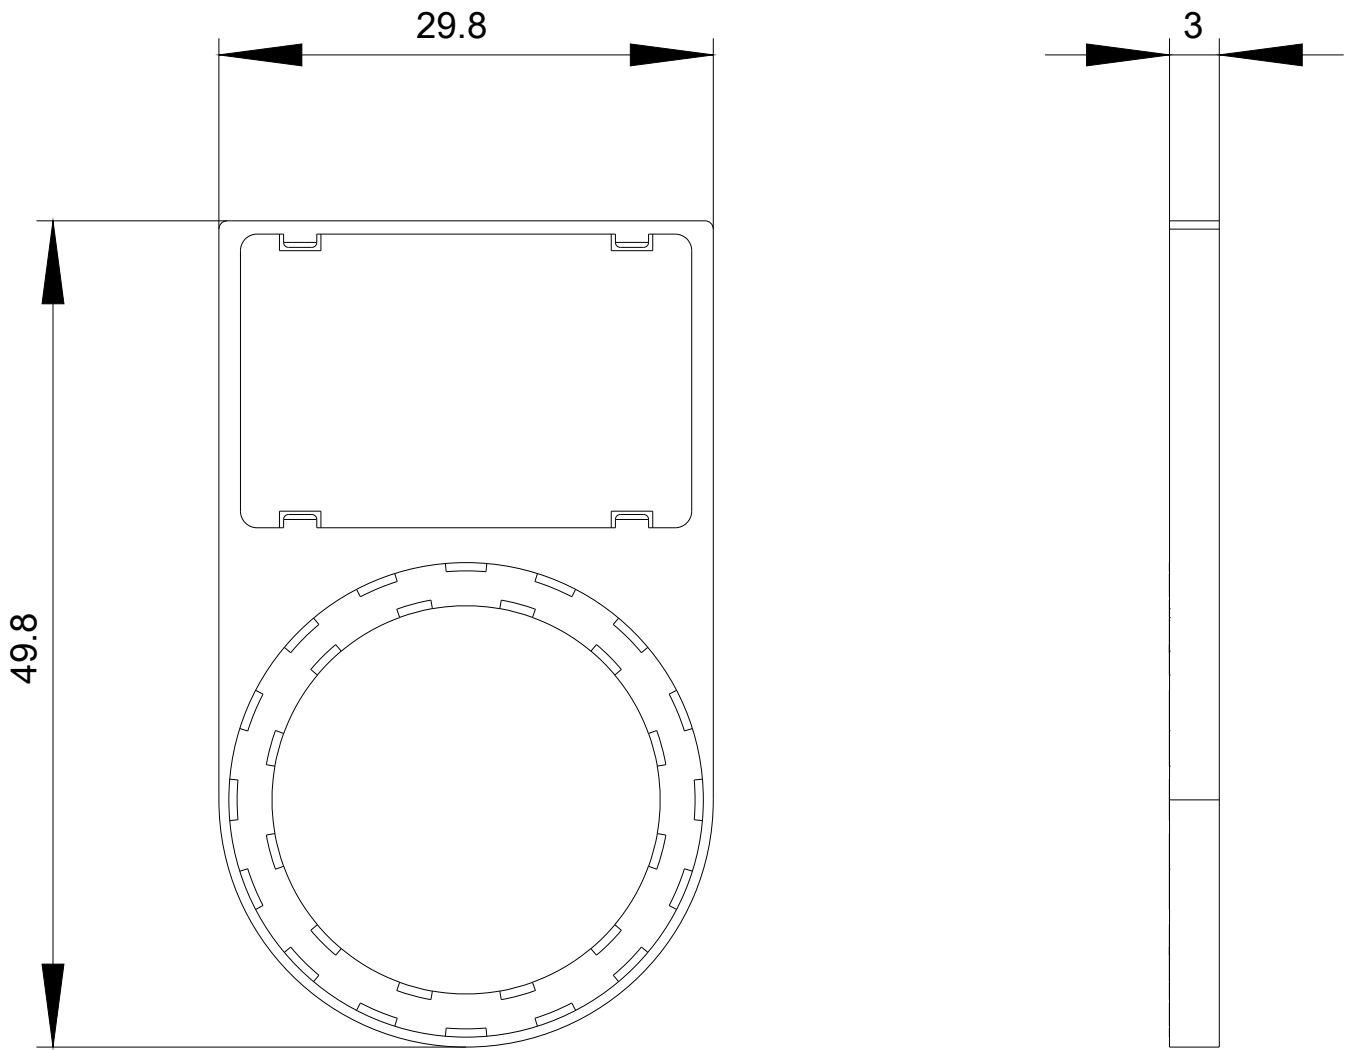

letzte Änderung:

13.05.2019