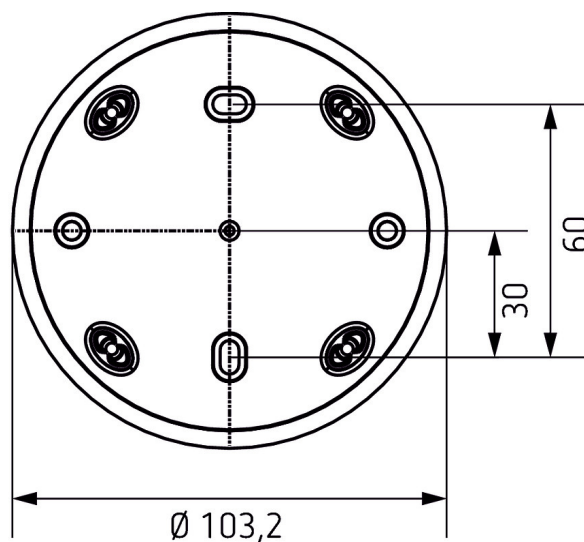

AP-Rahmen 110B GR

Artikel-Nr.: 9070919

theben

Zubehör

Montagematerial Melder / Strahler

Funktionsbeschreibung

- Rahmen für Aufputz-Montage des Präsenzmelders
- Passend für KNX-Versionen des thePrema
- Farbe: Grau
- Weitere Farben auf Anfrage

Maßbilder

Technische Änderungen und Druckfehler vorbehalten

weitere Informationen unter: www.theben.de/produkt/9070919

Die Lastangaben werden mit exemplarisch ausgesuchten Leuchtmitteln ermittelt und sind daher aufgrund der Vielzahl der erhältlichen Produkte typische Angaben.