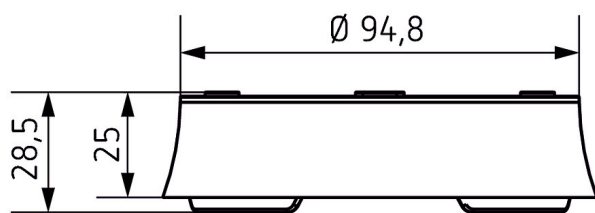

AP-Rahmen 110B GR

Artikel-Nr.: 9070919

theben

Zubehör

Montagematerial Melder / Strahler

Funktionsbeschreibung

- Rahmen für Aufputz-Montage des Präsenzmelders
- Passend für KNX-Versionen des thePrema
- Farbe: Grau
- Weitere Farben auf Anfrage

Maßbilder

Technische Änderungen und Druckfehler vorbehalten

weitere Informationen unter: www.theben.de/produkt/9070919

Die Lastangaben werden mit exemplarisch ausgesuchten Leuchtmitteln ermittelt und sind daher aufgrund der Vielzahl der erhältlichen Produkte typische Angaben.