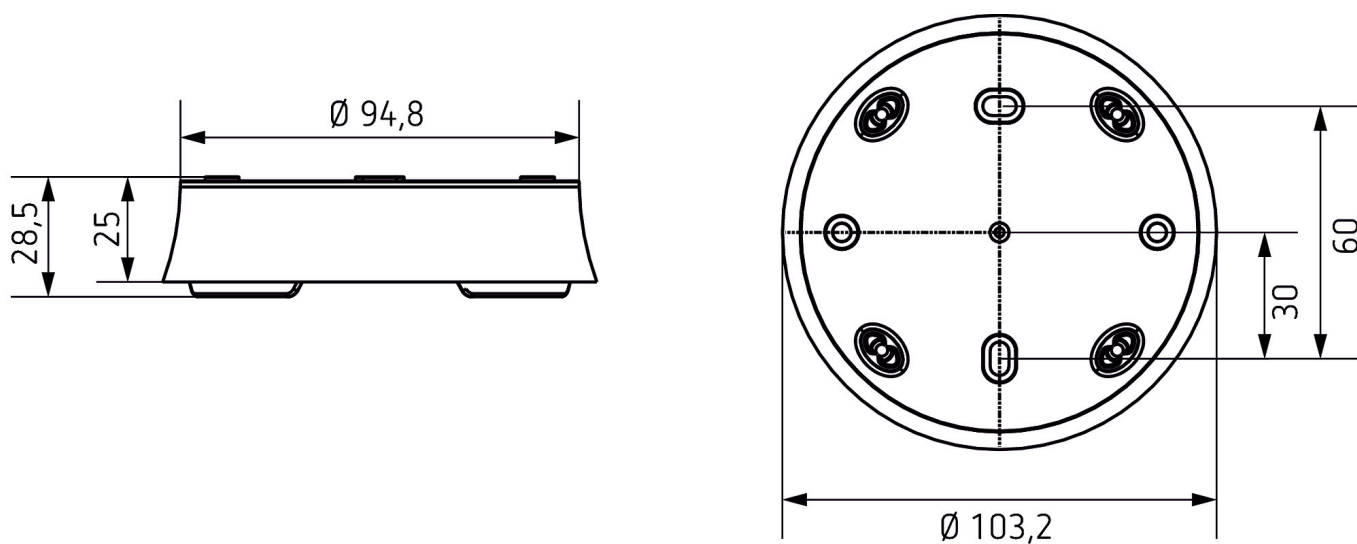

AP-Rahmen 110B WH

Artikel-Nr.: 9070918

theben

Zubehör

Montagematerial Melder / Strahler

Funktionsbeschreibung

- Rahmen für Aufputz-Montage des Präsenzmelders
- Passend für KNX-Versionen des thePrema
- Farbe: Reinweiß
- Weitere Farben auf Anfrage

Maßbilder

Technische Änderungen und Druckfehler vorbehalten

weitere Informationen unter: www.theben.de/produkt/9070918

Die Lastangaben werden mit exemplarisch ausgesuchten Leuchtmitteln ermittelt und sind daher aufgrund der Vielzahl der erhältlichen Produkte typische Angaben.