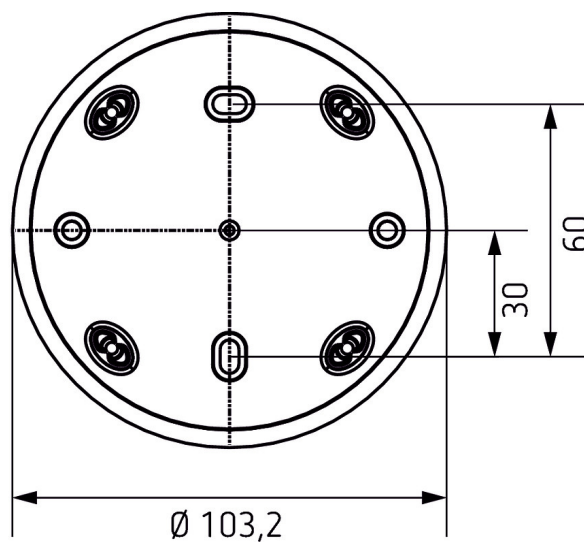

Maßbilder

Technische Änderungen und Druckfehler vorbehalten

weitere Informationen unter: www.theben.de/produkt/9070913

Die Lastangaben werden mit exemplarisch ausgesuchten Leuchtmitteln ermittelt und sind daher aufgrund der Vielzahl der erhältlichen Produkte typische Angaben.

31.01.2024
Seite 1 von 1