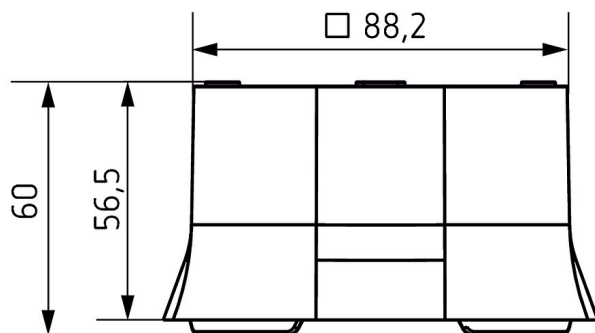

Maßbilder

Technische Änderungen und Druckfehler vorbehalten

weitere Informationen unter: www.theben.de/produkt/9070913

Die Lastangaben werden mit exemplarisch ausgesuchten Leuchtmitteln ermittelt und sind daher aufgrund der Vielzahl der erhältlichen Produkte typische Angaben.

31.01.2024
Seite 1 von 1