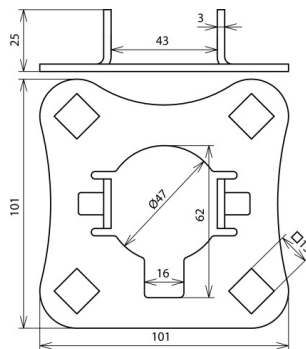

AP SR D50 4AE HVI V2A (819 288)

Abbildung unverbindlich

Anschlussplatte (vierfach, inkl. zwei Sperrzahnmutter) zur Montage der HVI long Leitung am Stützrohr D 50 mm (z. B. Art.-Nr. 105 330, 105 331, 105 332, 105 333).

Typ	AP SR D50 4AE HVI V2A
Art.-Nr.	819 288
Werkstoff	NIRO
Aufnahme Anschlussplatte	Vierkantloch 13
Gewicht	172 g
Zolltarifnummer (Komb. Nomenklatur EU)	85389099
GTIN (EAN)	4013364236479
VPE	1 Stk.

Änderungen in Form und Technik, bei Maßen, Gewichten und Werkstoffen behalten wir uns im Sinne des Fortschrittes der Technik vor. Die Abbildungen sind unverbindlich.