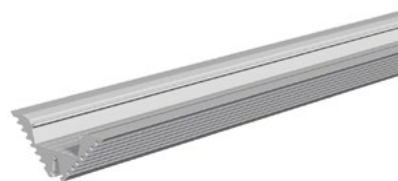

Artikelnummer:	AP TR 200
Serienname:	
EAN:	4037293010122
Zolltarif:	76042990900

5 Jahre Garantie

Artikelbeschreibung

Trapez-Profil, massiv ▪ Aluminium-Profil ▪ 200cm ▪ Alu eloxiert

Das Aluminiumprofil fungiert sowohl als Kühlkörper bei der Montage von LED-Strips, kann aber z. B. auch als Kabelkanal eingesetzt werden. Durch den Einsatz verschiedener, separat erhältlicher Abdeckungen, lassen sich zahlreiche Beleuchtungsszenarien realisieren. Zusätzlich ergeben sich durch Kombinationsmöglichkeiten mit anderen Aluminiumprofilen und einem umfangreichen Zubehörangebot vielfältige Gestaltungs- und Einsatzmöglichkeiten, ganz egal ob als Effektbeleuchtung, Wellnessbeleuchtung oder Dekoration zu Hause, in der Gastronomie, Messebau und vieles mehr. Einsatz im Außenbereich nur bei fachgerechter Montage und Verwendung eines LED-Strips mit entsprechender Schutzart. Technische Daten: Material: Aluminium eloxiert Schutzklasse: IP20

Technische Spezifikation (ETIM 8 - EC002557)

Farbe	Aluminium	Werkstoff	Aluminium
Breite (mm)	65,40	Transparent	nein
Höhe (mm)	27,60	Zubehör	ja
Art des Zubehörs/Ersatzteils	Kabelkanal	Ersatzteil	nein
Länge (mm)	2.000,00		